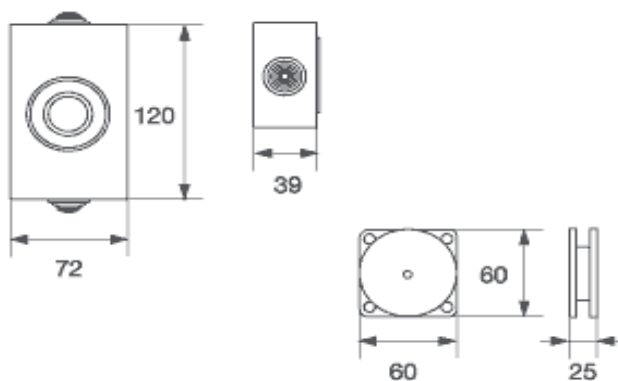

Ventouse ISR 24

Liste des Types utilisant ce produit : Equipements Complementaires -

CARACTÉRISTIQUES TECHNIQUES

Désignation :	Ventouse ISR 24
Code	956439
<p>Ventouse 24 Volts à rupture pour maintien d'issue de secours. Livrée avec une contre-plaque. Force de maintien 150 daN, puissance 6 W. Consommation 250 mA.</p>	