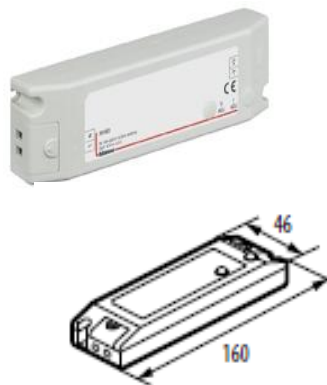

Réf. 514 014**Alimentation 12V / 2,5 A**

- Alimentation type faux plafond
- Alimentation primaire : 230 VCA
- Courant secondaire : 12 VCC
- Puissance : 2,5 A
- Sortie secondaire sur bornier à vis

**Réf. 514 036****Connecteurs alimentation à vis**

- Permet de raccorder simplement l'alimentation 12 VCC sur une caméra
- Connecteur d'alimentation à visser format jack
- Boite de 10 connecteurs