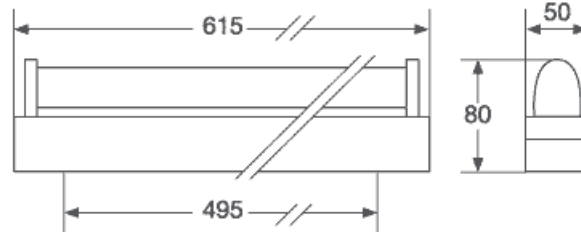

Réglette fluo 24/18 sans tube --> Luminaire pour SC

CARACTÉRISTIQUES TECHNIQUES

Désignation :	Réglette fluo 24/18 sans tube
Code	250000
<ul style="list-style-type: none">- Tube Fluo 18 W non fourni (réf. 956315 ou équivalent).- Flux Lumineux 1250 lm (avec tube adéquat).- Consommation 23 W (47 VA en ac).- IP : 20.- Tension : 24 Vdc	