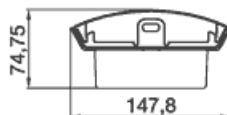

Luminaire fluo 24/8 --> Luminaire pour SC

CARACTÉRISTIQUES TECHNIQUES

Désignation :	Luminaire fluo 24/8
Code	241400
<ul style="list-style-type: none"> - Encastrement possible avec cadre réf 400050. - Tube Fluorescent 8 W fourni (réf. 956212). - Flux lumineux : 360 lm. - Consommation 10,2 W (17,5 VA en AC). - IP : 42 - IK : 07. - Tension : 24 Vdc 	