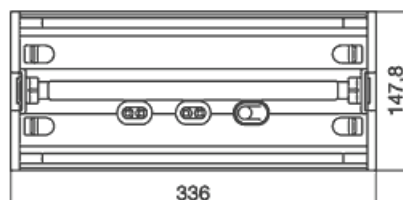

Luminaire fluo 24/8 --> Luminaire pour SC

CARACTÉRISTIQUES TECHNIQUES

Désignation :	Luminaire fluo 24/8
Code	241400
<ul style="list-style-type: none"> - Encastrement possible avec cadre réf 400050. - Tube Fluorescent 8 W fourni (réf. 956212). - Flux lumineux : 360 lm. - Consommation 10,2 W (17,5 VA en AC). - IP : 42 - IK : 07. - Tension : 24 Vdc 	