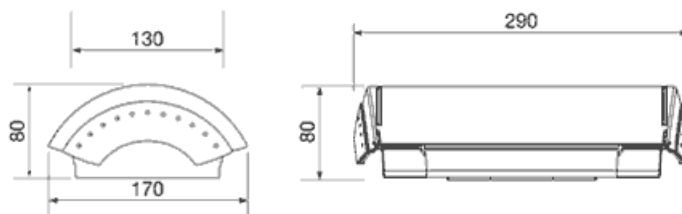

LSC URALUX 220-230/6 W plastron --> Luminaire pour SC

CARACTÉRISTIQUES TECHNIQUES

Désignation :	LSC URALUX 220-230/6 W plastron
Code	241320
<p>Pose Plastron.</p> <ul style="list-style-type: none"> - Encastrement possible avec des cadres réf 400029 et 400030 - Tube Fluorescent 6 W fourni (réf. 956914). - Flux lumineux : 120 lm. - Consommation 7 W (15 VA en AC). - IP : 41 - IK : 07. - Tension : 220 Vdc / 230 Vac 	