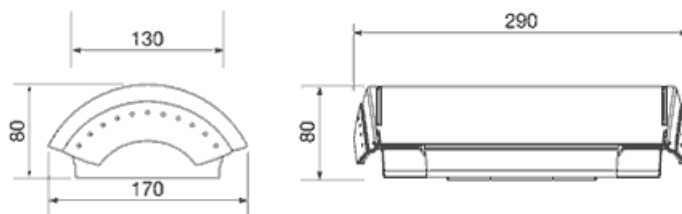

**LSC URALUX 24/6 W plastron** --> Luminaire pour SC

**CARACTÉRISTIQUES TECHNIQUES**

<b>Désignation :</b>	<b>LSC URALUX 24/6 W plastron</b>
<b>Code</b>	<b>241020</b>
<p>Pose Plastron.</p> <ul style="list-style-type: none"> <li>- Encastrement possible avec des cadres réf <a href="#">400029</a> et <a href="#">400030</a> - Tube Fluorescent 6 W fourni (réf. <a href="#">956914</a>).</li> <li>- Flux lumineux : 120 lm.</li> <li>- Consommation 7 W (15 VA en AC).</li> <li>- IP : 41 - IK : 07.</li> <li>- Tension : 24 Vdc</li> </ul>	