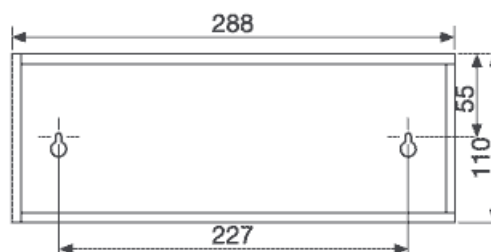

Luminaire fluo 48/4 IP 20 --> Luminaire pour SC

CARACTÉRISTIQUES TECHNIQUES

Désignation :	Luminaire fluo 48/4 IP 20
Code	210002
<ul style="list-style-type: none">- Tube Fluo 4 W fourni (réf. 616042).- Flux Lumineux 60 lm.- Consommation 6 W (13 VA en ac).- IP : 20.- Tension : 48 Vdc	