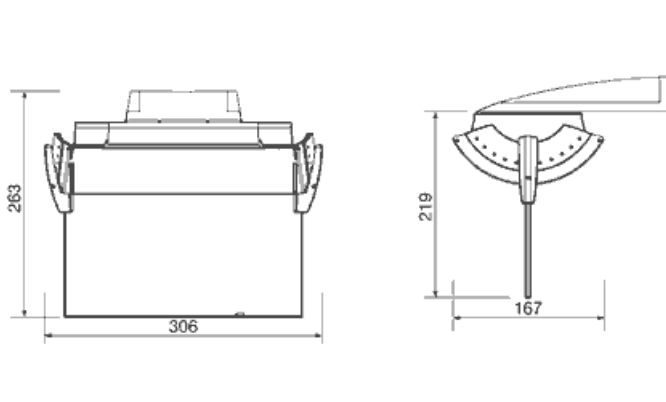

Super-Sati Hab. Drapeau --> Bloc Super-Sati

CARACTÉRISTIQUES TECHNIQUES

Désignation :	Super-Sati Hab. Drapeau
Code	123460
Série	Incandescent - Débrochable
Fonction	Habitation
Type	Non permanent
Flux Assigné (Lumens)	10 lm
Autonomie	5 h
Norme	NF C 71-805 / 820
N° Homologation	T 07047 / 60055847
Marque de qualité	NF AEAS Performance Sati
Enveloppe	Plastique
Classe	II
Degré de protection	IP 43
Résistance aux chocs	IK 05
Alimentation	230 V +10/-10% 50 Hz
Consommation	5,9 VA
Lampes de secours	2 lampes 3,6 V 0,25 A Réf: 954162
Témoin de charge	2 leds
Batterie	3 VTD 3700 Réf: 957893
Temps de recharge	24 h
Dimensions L x l x h (mm)	306 x 263 x 252
Poids	1.8 kg
Accessoires	