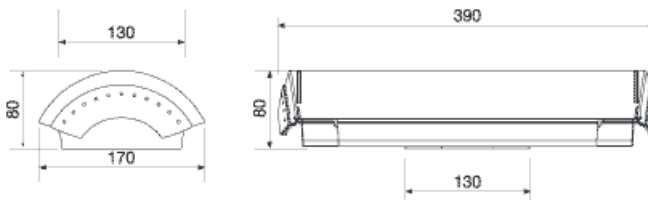

Super-Sati Fluo. 8 W --> Bloc Super-Sati

CARACTÉRISTIQUES TECHNIQUES

Désignation :	Super-Sati Fluo. 8 W
Code	121442
Série	Fluorescent - Débrochable - Encastrable
Fonction	Ambiance
Type	Non permanent
Flux Assigné (Lumens)	300 lm
Autonomie	1 h
Norme	NF C 71-801 / 820
N° Homologation	T 07043 / 60055847
Marque de qualité	NF AEAS Performance Sati
Enveloppe	Plastique
Classe	II
Degré de protection	IP 43
Résistance aux chocs	IK 07
Alimentation	230 V +10/-10% 50 Hz
Consommation	5,9 VA
Lampes de secours	Tube 8 W Réf: 956212
Témoin de charge	2 leds
Batterie	4 VTD 3700 Réf: 957704
Temps de recharge	24 h
Dimensions L x l x h (mm)	390 x 170 x 80
Poids	1.6 kg
Accessoires	