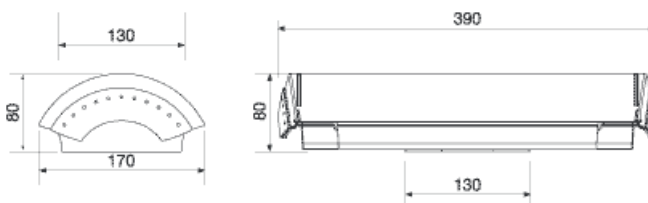

Super-Sati Fluo. 8 W --> Bloc Super-Sati

CARACTÉRISTIQUES TECHNIQUES

Désignation :	Super-Sati Fluo. 8 W
Code	121441
Série	Fluorescent - Débrochable - Encastrable
Fonction	Ambiance
Type	Non permanent
Flux Assigné (Lumens)	300 lm
Autonomie	1 h
Norme	NF C 71-801 / 820
N° Homologation	T 07043 / 60055847
Marque de qualité	NF AEAS Performance Sati
Enveloppe	Plastique
Classe	II
Degré de protection	IP 43
Résistance aux chocs	IK 07
Alimentation	230 V +10/-10% 50 Hz
Consommation	5,9 VA
Lampes de secours	Tube 8 W Réf: 956212
Témoin de charge	2 leds
Batterie	4 VTD 3700 Réf: 957704
Temps de recharge	24 h
Dimensions L x l x h (mm)	390 x 170 x 80
Poids	1.6 kg
Accessoires	