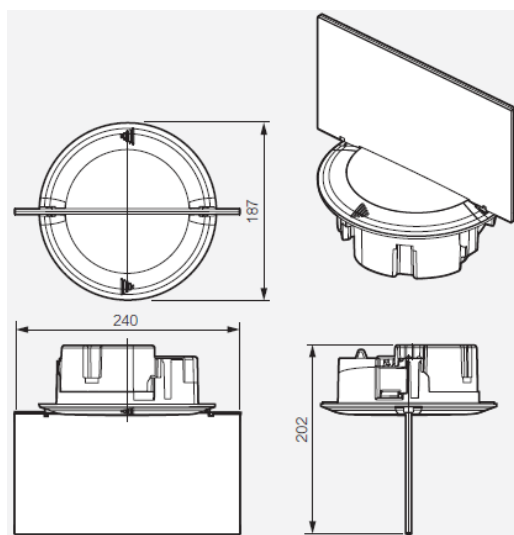

PRACTICE

BLOCS AUTONOMES D'ECLAIRAGE DE SECURITE

Désignation	PRACTICE Bi-fonctions Super SATI
Référence	119 148
Série	PRACTICE
Pose	Encastrée
Fonction	Evacuation + Habitation (BAES + BAEH)
Technologie	Super SATI compatible Autodiag
Type	Non permanent
Flux Assigné (Lumens)	45 lm + 8 lm
Sources lumineuses	LEDs
Autonomie	1 heure + 5 heures
Normes	NF C 71-800 / 805 / 820, NF EN 60598-2-22, NF 413
Marque de qualité	NF AEAS Performance SATI, NF Environnement
Enveloppe	Plastique
Classe	II
Degrés de protection	IP 40 / IK 04
Alimentation	230 V - ± 10% - 50 Hz
Consommation	1 W
Pictogramme fourni	Universel