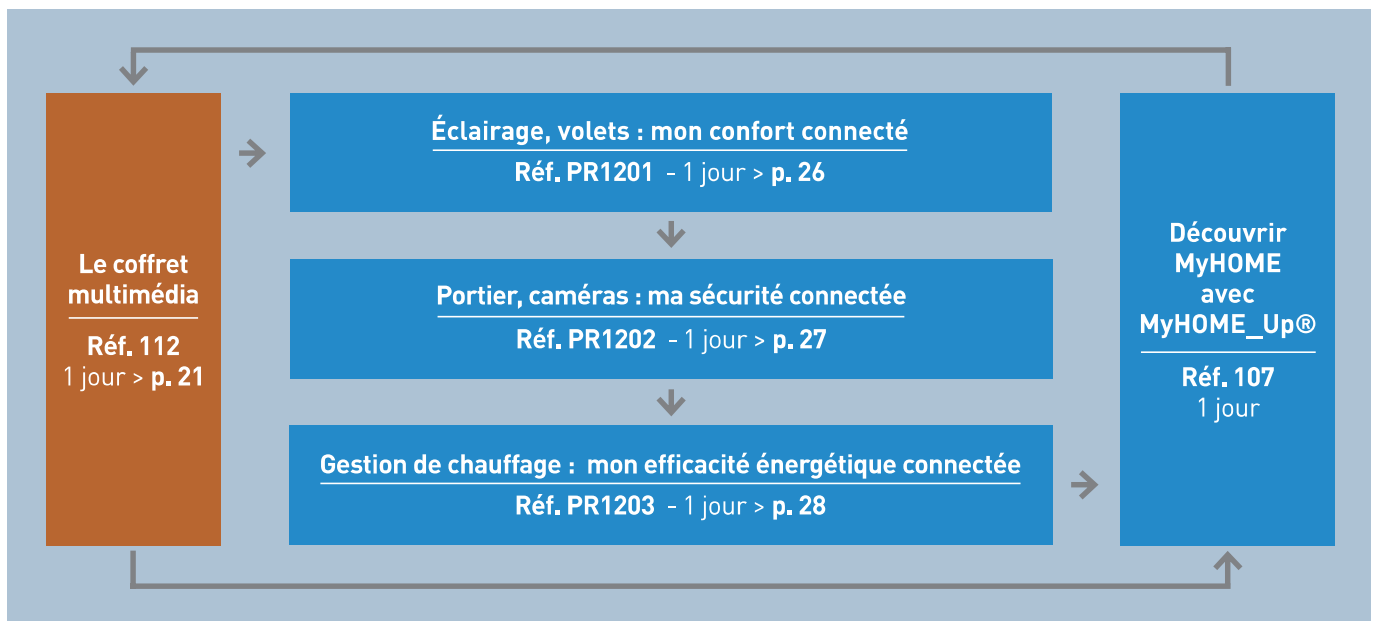

Maîtrise des bases de l'électricité

Avoir suivi la formation
E-learning AF-10

Avoir suivi la formation
E-learning AF-41

TARIF HT

Finançable CPF code 235752

Coût global HT

1760€

► Parcours de formation pour obtenir la Certification 1