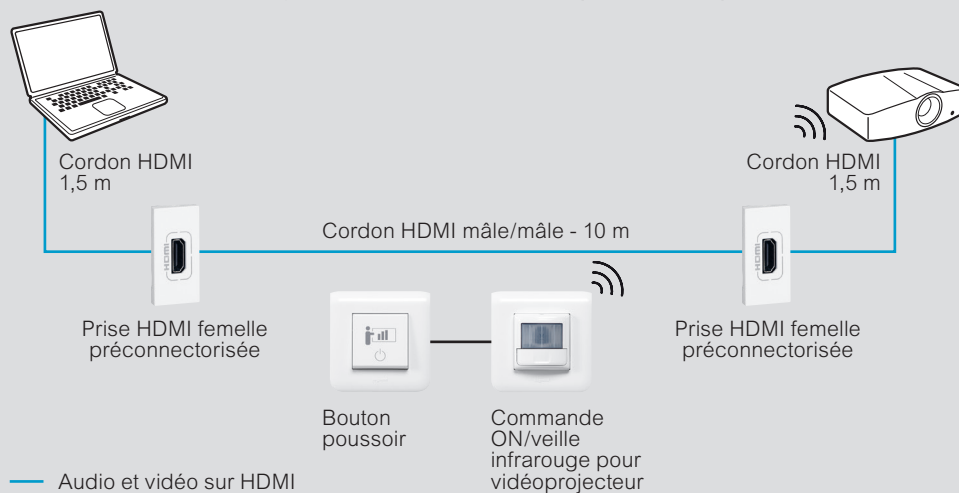

Audio vidéo

prêts à poser Mosaic

■ Prêt à poser pour projection audio/vidéo HDMI (réf. 0 789 11)

Petites salles de réunion, salles de classe (jusqu'à 10 m)