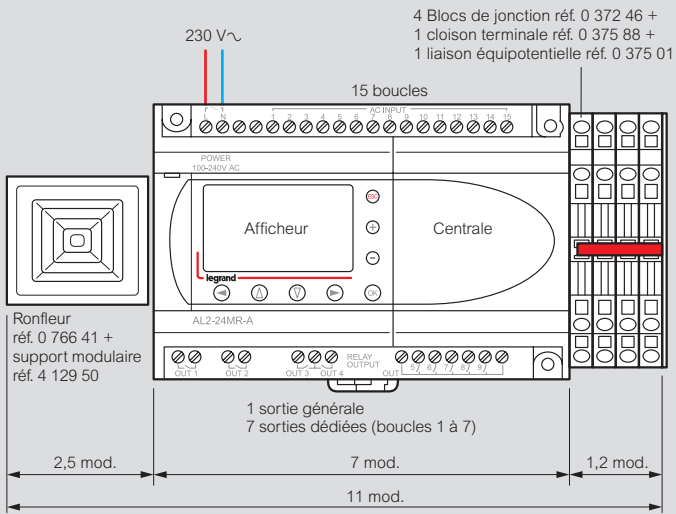

Exemple d'installation

Centrale 15 directions réf. 0 042 76/78

Schémas de raccords détecteur de fumée réf. 0 405 11