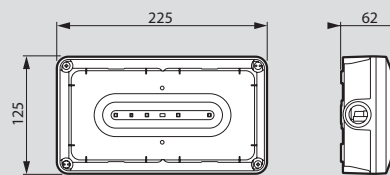

Luminaire sur source centralisée (LSC), Kickspot et réglette LED

■ Luminaire LSC IP 43 plastique

Réf. 0 628 15/0 629 15 et 0 628 45/0 629 45

■ Luminaire LSC IP 66 plastique

Réf. 0 628 16/0 629 16 et 0 628 46/0 629 46

■ Kickspot IP 40 plastique

Réf. 0 628 24/0 629 24

Diamètre de perçage pour fixation sur faux-plafond : 152 mm

Réf. 0 628 64/0 629 64

Diamètre de perçage pour fixation sur faux-plafond : 152 mm

■ Réglette LED