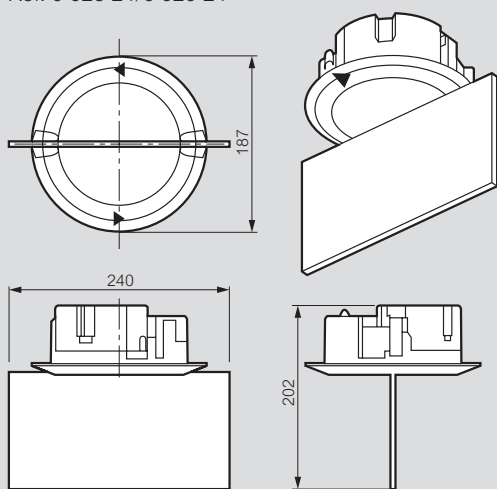

Luminaire sur source centralisée (LSC), Kickspot et réglette LED

■ Luminaire LSC IP 43 plastique

Réf. 0 628 15/0 629 15 et 0 628 45/0 629 45

■ Luminaire LSC IP 66 plastique

Réf. 0 628 16/0 629 16 et 0 628 46/0 629 46

■ Kickspot IP 40 plastique

Réf. 0 628 24/0 629 24

Diamètre de perçage pour fixation sur faux-plafond : 152 mm

Réf. 0 628 64/0 629 64

Diamètre de perçage pour fixation sur faux-plafond : 152 mm

■ Réglette LED