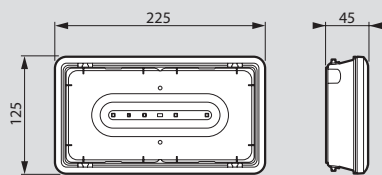

Luminaire sur source centralisée (LSC), Kickspot et réglette LED

■ Luminaire LSC IP 43 plastique

Réf. 0 628 15/0 629 15 et 0 628 45/0 629 45

■ Luminaire LSC IP 66 plastique

Réf. 0 628 16/0 629 16 et 0 628 46/0 629 46

■ Kickspot IP 40 plastique

Réf. 0 628 24/0 629 24

Diamètre de perçage pour fixation sur faux-plafond : 152 mm

Réf. 0 628 64/0 629 64

Diamètre de perçage pour fixation sur faux-plafond : 152 mm

■ Réglette LED