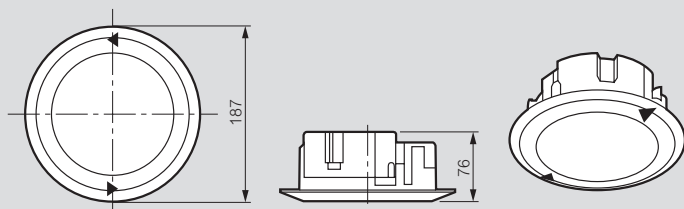

Luminaire sur source centralisée (LSC), Kickspot et réglette LED

■ Luminaire LSC IP 43 plastique

Réf. 0 628 15/0 629 15 et 0 628 45/0 629 45

■ Luminaire LSC IP 66 plastique

Réf. 0 628 16/0 629 16 et 0 628 46/0 629 46

■ Kickspot IP 40 plastique

Réf. 0 628 24/0 629 24

Diamètre de perçage pour fixation sur faux-plafond : 152 mm

Réf. 0 628 64/0 629 64

Diamètre de perçage pour fixation sur faux-plafond : 152 mm

■ Réglette LED