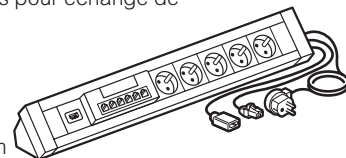

1 : Disponibilité stock Legrand sous 10 jours ouvrés à réception de la commande distributeur