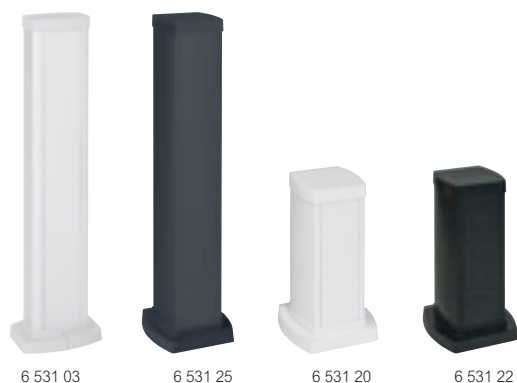

Colonnets universelles

Colonnets pour distribution du courant vertical avec possibilité de séparer courant fort et courant faible avec une cloison de séparation réf. 6 531 69 (p. 933)
Alimentation par le sol ou par le plafond avec les kits Ovaline
A équiper de supports pour montage d'appareillage (p. 933)

Réf.	Colonnets 1 compartiment
Peuvent être équipées des kits Ovaline réf. 6 530 63/65 Couvercle et corps en alu	
Hauteur 0.30 m	
6 531 00	○ Blanc RAL 9003
6 531 02	● Noir RAL 9017
	
Hauteur 0.68 m	
6 531 03	○ Blanc RAL 9003
6 531 05	● Noir RAL 9017
	

Réf.	Colonnets 2 compartiments
Couvercle et corps en alu	
Hauteur 0.30 m	
6 531 20	○ Blanc RAL 9003
6 531 22	● Noir RAL 9017
	
Hauteur 0.68 m	
6 531 23	○ Blanc RAL 9003
6 531 25	● Noir RAL 9017
	

Réf.	Kits Ovaline
Permettent l'alimentation des colonnettes par le plafond	
Pour colonnettes 1 compartiment	
6 530 63	○ Blanc RAL 9003
6 530 65	● Noir RAL 9017

Réf.	Accessoires pour colonnettes 1 compartiment
6 530 84	Table blanche
6 530 86	Pied blanc
6 530 89	Pied noir
6 530 88	Jeu de 4 roulettes avec range cordons Se monte sur pied

Réf.	Liaison de masse
0 111 88	Liaison de masse pour couvercle alu 