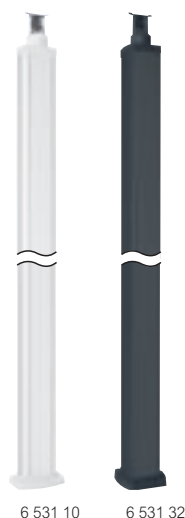

Colonnes universelles

Colonnes pour distribution du courant vertical avec possibilité de séparer courant fort et courant faible avec une cloison de séparation réf. 6 531 69 (p. 933)
Alimentation par le sol et/ou le plafond
A équiper de supports pour montage d'appareillage (p. 933)
Couvercle largeur 80 mm

Réf.	Colonnes 1 compartiment
Couvercle et corps en alu	
Hauteur 2.67 m	
Peut s'adapter à une hauteur de plafond de 3.90 m maxi	
6 531 10	○ Blanc RAL 9003
6 531 12	● Noir RAL 9017
Hauteur 3.92 m	
Peut s'adapter à une hauteur de plafond de 5.10 m maxi	
6 531 13	○ Blanc RAL 9003
6 531 15	● Noir RAL 9017

Réf.	Colonnes 2 compartiments
Couvercle et corps en alu	
Hauteur 2.67 m	
Peut s'adapter à une hauteur de plafond de 3.90 m maxi	
6 531 30	○ Blanc RAL 9003
6 531 32	● Noir RAL 9017
Hauteur 3.92 m	
Peut s'adapter à une hauteur de plafond de 5.10 m maxi	
6 531 33	○ Blanc RAL 9003
6 531 35	● Noir RAL 9017

Réf.	Liaison de masse
0 111 88	Liaison de masse pour couvercle alu