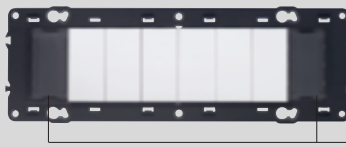

Supports universels Batibox™

Modularité accrue et simplifiée grâce au support universel

Support pour montage horizontal ou vertical
L'entretoise amovible permet la modularité totale ou partielle

4 modules horizontal

5 modules horizontal

2 x 2 modules horizontal

5 modules vertical

2 x 2 modules vertical

Montage du voyant Mosaic pour support universel 1 poste

Utilisation des obturateurs pour supports

Utilisation des obturateurs réf. 0 791 04