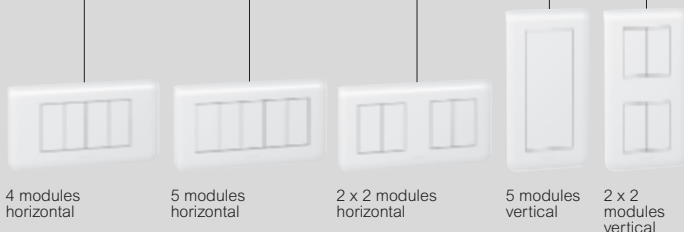

Supports universels Batibox™

Modularité accrue et simplifiée grâce au support universel

Support pour montage horizontal ou vertical
L'entretoise amovible permet la modularité totale ou partielle

4 modules horizontal

5 modules horizontal

2 x 2 modules horizontal

5 modules vertical

2 x 2 modules vertical

Montage du voyant Mosaic pour support universel 1 poste

Utilisation des obturateurs pour supports

Utilisation des obturateurs réf. 0 791 04

Utilisation des obturateurs réf. 0 791 06

Utilisation des obturateurs réf. 0 791 10

Lorsque la capacité totale du support n'est pas utilisée il est nécessaire de combler les interstices avec les obturateurs afin d'assurer une protection IP 20 lorsque la plaque de finition n'est pas encore installée