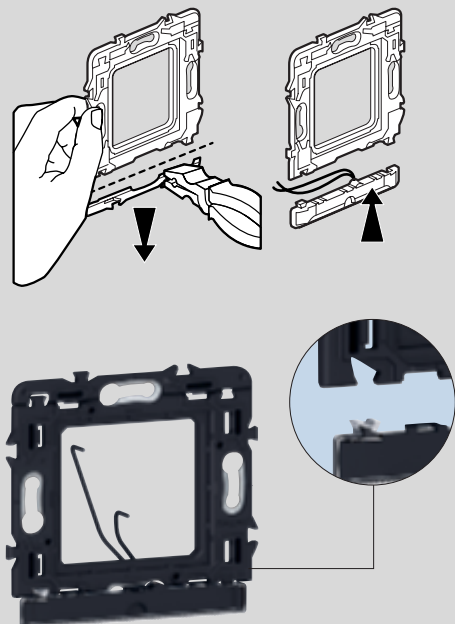

Supports universels Batibox™

Modularité accrue et simplifiée grâce au support universel

Support pour montage horizontal ou vertical
L'entretoise amovible permet la modularité totale ou partielle

4 modules horizontal

5 modules horizontal

2 x 2 modules horizontal

5 modules vertical

2 x 2 modules vertical

Montage du voyant Mosaic pour support universel 1 poste

Utilisation des obturateurs pour supports

Utilisation des obturateurs réf. 0 791 04

Utilisation des obturateurs réf. 0 791 06

Utilisation des obturateurs réf. 0 791 10

Lorsque la capacité totale du support n'est pas utilisée il est nécessaire de combler les interstices avec les obturateurs afin d'assurer une protection IP 20 lorsque la plaque de finition n'est pas encore installée