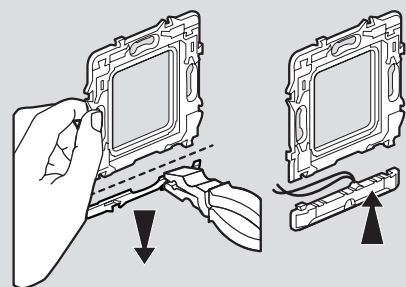

**■ Câbler un va-et-vient en va-et-vient témoin avec voyant brochable**

 Pour un circuit va-et-vient avec voyant témoin phase distribuée :  
 réf. 0 676 88L

Pour un circuit va-et-vient existant avec voyant témoin : réf. 0 676 85L

**■ Monter un voyant pour support Batibox**

 Tableau d'équivalence des voyants  
**voir catalogue en ligne**

 Consultez le tutoriel dédié sur **legrand.fr**

 Tableau de choix boîtes, supports et plaques **p. 910-911**  
 Tableau de charges **p. 880**
**Réf. Interrupteur temporisé**

 Commande d'éclairage (voir tableau de charges p. 880)  
 ou de chauffage avec une temporisation à l'extinction  
 Réglage de 25 s à 15 min  
 Possibilité d'installer plusieurs interrupteurs temporisés  
 sur le même circuit  
 Installation 2 fils dans boîte 40 mm mini  
 Équipé d'un voyant  
 Antiparasitage conforme à la norme EN 55022  
 2 modules