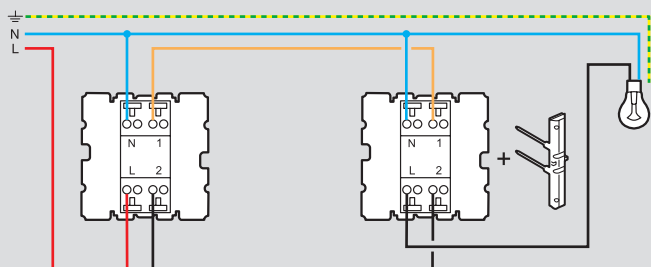

**■ Câbler un va-et-vient en va-et-vient témoin avec voyant brochable**

 Pour un circuit va-et-vient avec voyant témoin phase distribuée :  
 réf. 0 676 88L

Pour un circuit va-et-vient existant avec voyant témoin : réf. 0 676 85L

**■ Monter un voyant pour support Batibox**

 Tableau d'équivalence des voyants  
**voir catalogue en ligne**

 Consultez le tutoriel dédié sur **legrand.fr**

 Tableau de choix boîtes, supports et plaques **p. 910-911**  
 Tableau de charges **p. 880**
**Réf. Interrupteur temporisé**

 Commande d'éclairage (voir tableau de charges p. 880)  
 ou de chauffage avec une temporisation à l'extinction  
 Réglage de 25 s à 15 min  
 Possibilité d'installer plusieurs interrupteurs temporisés  
 sur le même circuit  
 Installation 2 fils dans boîte 40 mm mini  
 Équipé d'un voyant  
 Antiparasitage conforme à la norme EN 55022  
 2 modules