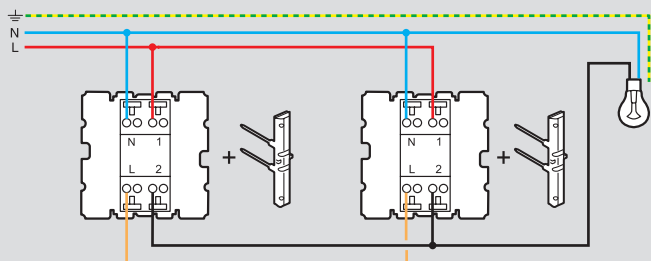

**■ Câbler un va-et-vient en va-et-vient témoin avec voyant brochable**

 Pour un circuit va-et-vient avec voyant témoin phase distribuée :  
 réf. 0 676 88L

Pour un circuit va-et-vient existant avec voyant témoin : réf. 0 676 85L

**■ Monter un voyant pour support Batibox**

 Tableau d'équivalence des voyants  
**voir catalogue en ligne**

 Consultez le tutoriel dédié sur **legrand.fr**

 Tableau de choix boîtes, supports et plaques **p. 910-911**  
 Tableau de charges **p. 880**
**Réf. Interrupteur temporisé**

 Commande d'éclairage (voir tableau de charges p. 880)  
 ou de chauffage avec une temporisation à l'extinction  
 Réglage de 25 s à 15 min  
 Possibilité d'installer plusieurs interrupteurs temporisés  
 sur le même circuit  
 Installation 2 fils dans boîte 40 mm mini  
 Équipé d'un voyant  
 Antiparasitage conforme à la norme EN 55022  
 2 modules