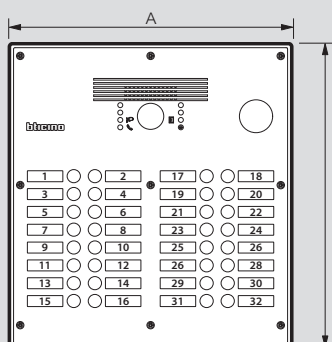

# Platines de rue audio-vidéo antivandales Linea 300

à boutons-poussoirs ou défilement de noms

## Synoptique de câblage

## Dimensions (mm)

### Platines monobloc

Réf.	A	B
308001 - 308011	180	270
308002 - 308012	180	330
308003 - 308013	180	360
308004 - 308014	180	440
308005 - 308015	340	370
308040	180	330