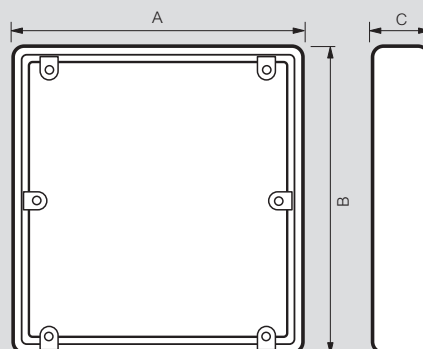

Boîtiers pour installation en saillie des platines monobloc

Réf.	A	B	C
308021	178	267	40
308022	178	327	40
308023	178	357	40
308024	178	437	40
308026	340	180	55