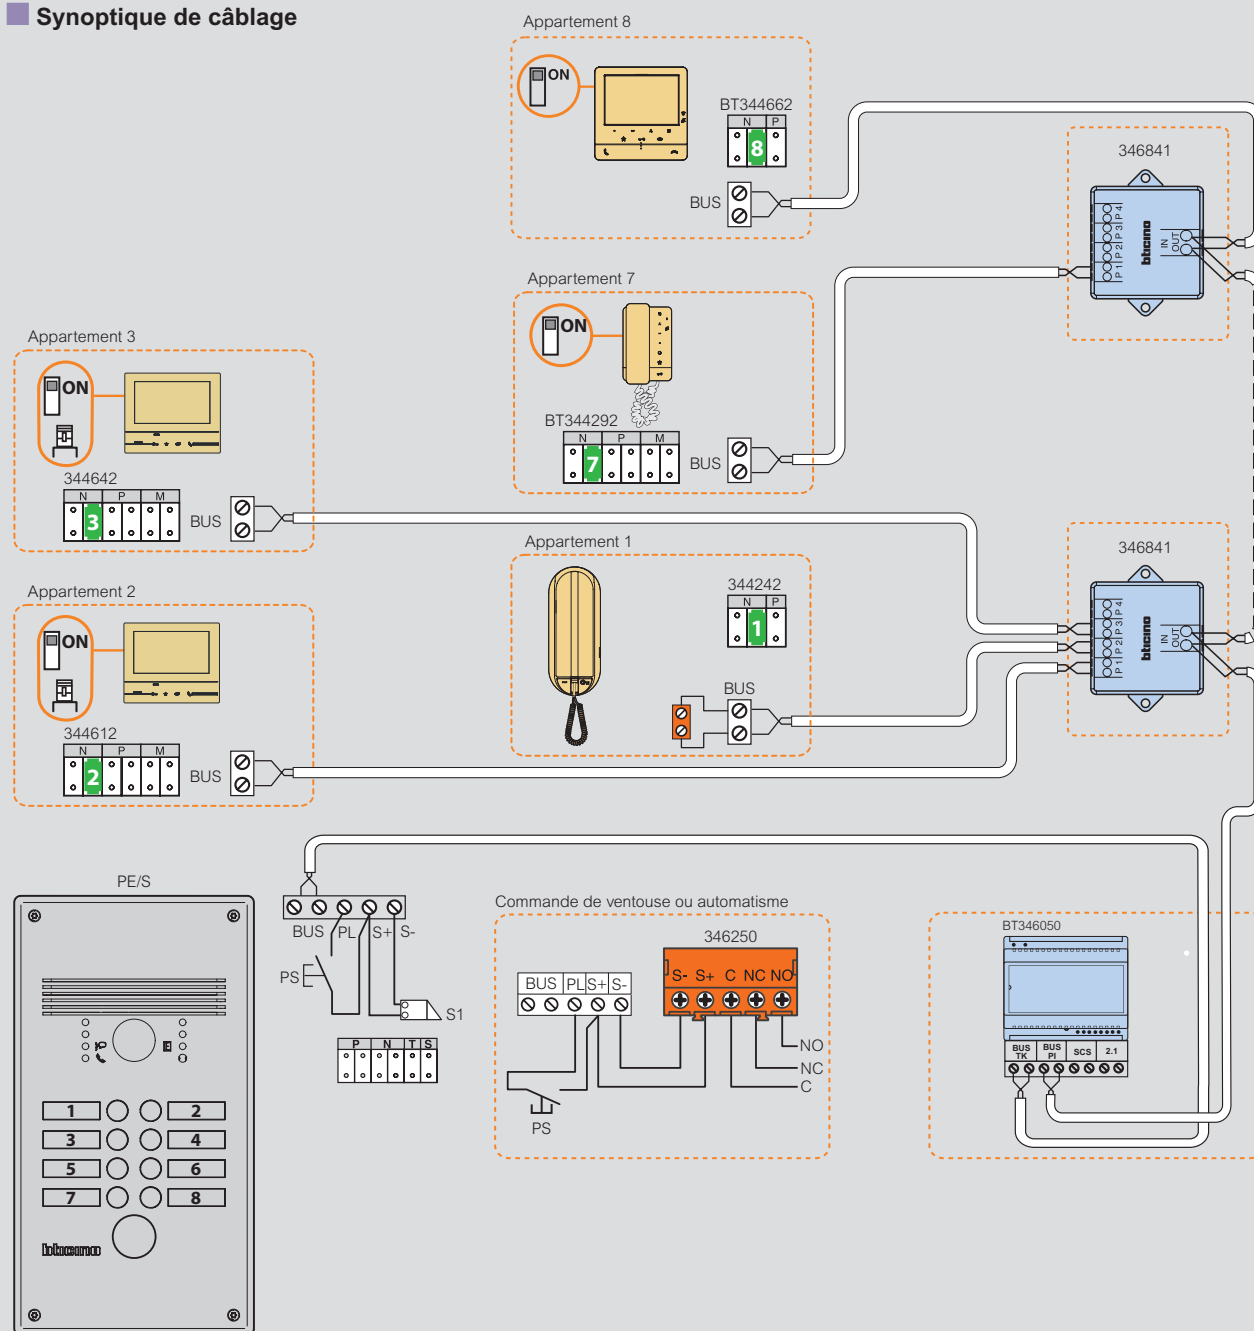

# Platines de rue audio-vidéo antivandales Linea 300

à boutons-poussoirs ou défilement de noms

## Synoptique de câblage

## Dimensions (mm)

### Platines monobloc

Réf.	A	B
308001 - 308011	180	270
308002 - 308012	180	330
308003 - 308013	180	360
308004 - 308014	180	440
308005 - 308015	340	370
308040	180	330