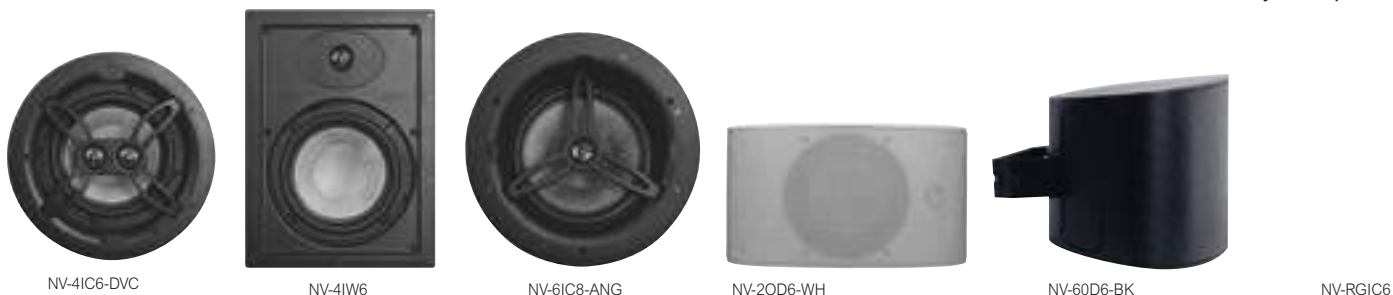

diffusion sonore NuVo

haut-parleurs et accessoires (suite)

Système permettant de diffuser de la musique dans une ou plusieurs pièces de la maison. Compatible avec le système MyHOME_Up
Contrôle depuis smartphone ou tablette grâce à l'App. NuVo Player
Lecteurs nécessitant une connexion au réseau local en filaire ou Wi-Fi
Connexion filaire des hauts-parleurs avec les lecteurs, câbles hi-fi non fournis
Il est possible de diffuser de la musique depuis les bibliothèques musicales privées ou de la musique en ligne

Réf.	Haut-parleurs à encastrer - Série 4 (suite)
NV-4IC6-ANG	Avec tweeter aluminium et Woofers à membrane en fibre de verre Fixation plafond - incliné Haut-parleur 6,5" - 55Hz - 20KHz 8 Ω - 88 dB 150 W (75 Wrms) Avec grille magnétique d'angle sans bordure Livré à l'unité
NV-4IC8-ANG	Haut-parleur 8" - 40Hz - 20KHz 8 Ω - 88 dB 150 W (75 Wrms) Avec grille magnétique d'angle sans bordure Livré à l'unité
NV-4IW6	Fixation murale Haut-parleur 6,5" - 55Hz - 20KHz 8 Ω - 88 dB 150 W (75 Wrms) Avec grille magnétique sans bordure Livré par paire

Réf.	Haut-parleurs à encastrer - Série 6
NV-6IC6	Avec tweeter titanium et Woofers à membrane en kevlar et fibre de carbone Fixation plafond Haut-parleur 6,5" - 60Hz - 20KHz 8 Ω - 89 dB 200 W (100 Wrms) Avec grille magnétique sans bordure Livré par paire
NV-6IC8	Haut-parleur 8" - 35Hz - 20KHz 8 Ω - 89 dB 200 W (100 Wrms) Avec grille magnétique sans bordure Livré par paire
NV-6IC6-ANG	Fixation plafond - inclinés Haut-parleur d'angle 6,5" - 60Hz - 20KHz 8 Ω - 89 dB 200 W (100 Wrms) Avec grille magnétique sans bordure Livré à l'unité
NV-6IC8-ANG	Haut-parleur d'angle 8" - 35Hz - 20KHz 8 Ω - 89 dB 200 W (100 Wrms) Avec grille magnétique sans bordure Livré à l'unité
NV-6IW6	Fixation murale Haut-parleur 6,5" - 50Hz - 20KHz 8 Ω - 89 dB 200 W (100 Wrms) Avec grille magnétique sans bordure Livré par paire

Réf.	Haut-parleurs extérieurs
NV-2OD6-WH NV-2OD6-BK	IP 65 Pour fixation murale Dimensions : 195 x 328 x 178 mm Série 2 Avec tweeter à dôme en soie et woofers à membrane polymère haute qualité Haut-parleur 6,5" - 60 Hz - 20 kHz 8 Ω - 100 W (50 W RMS) Livré par paire ○ Blanc ● Noir
NV-6OD6-WH NV-6OD6-BK NV-6OD6-DVC-WH NV-6OD6-DVC-BK	Série 6 Avec tweeter titanium et woofers à membrane en kevlar et fibre de carbone Haut-parleur 6,5" - 55 Hz - 20 KHz 8 Ω - 120 W (60 W RMS) ○ Blanc - livré par paire ● Noir - livré par paire ○ Blanc - livré à l'unité - double tweeter ● Noir - livré à l'unité - double tweeter