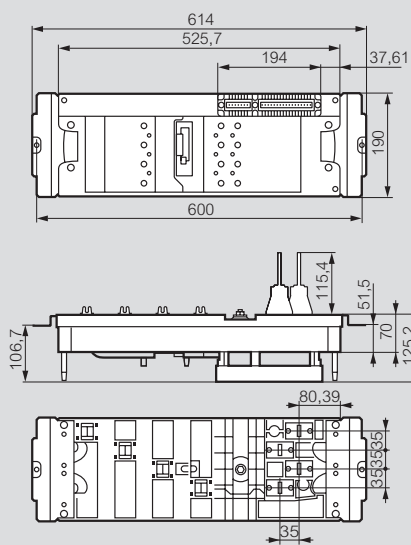

Répartition IS verticale VX³ IS

Montage

Dimensions (mm)

Bases pour DPX³ 160

Bases pour DPX³ 250

Bases pour DPX³ 630