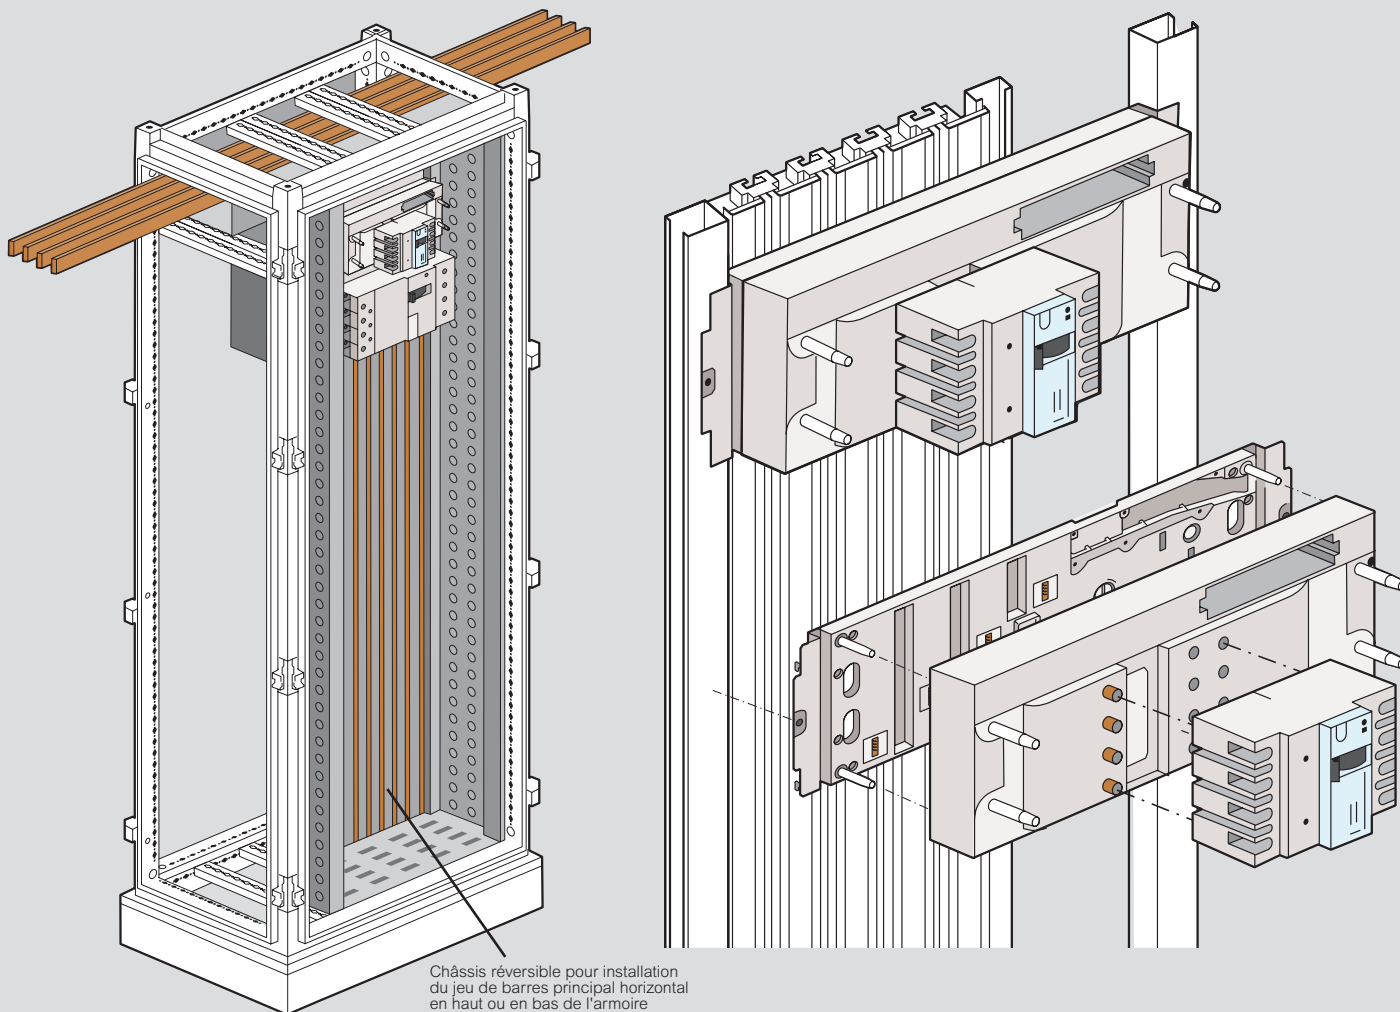

Répartition IS verticale VX³ IS

Montage

Dimensions (mm)

Bases pour DPX³ 160

Bases pour DPX³ 250

Bases pour DPX³ 630