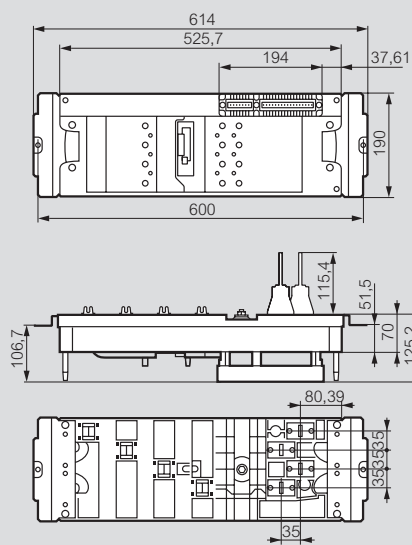

Répartition IS verticale VX³ IS

Montage

Dimensions (mm)

Bases pour DPX³ 160

Bases pour DPX³ 250

Bases pour DPX³ 630