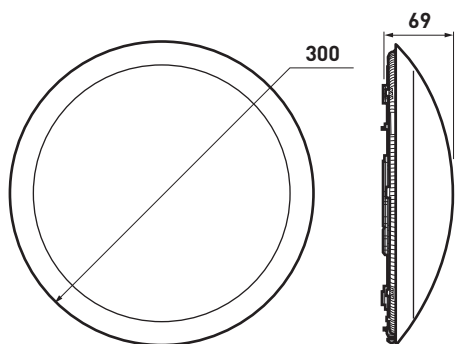

service Relations Pro

0810 48 48 48

Service gratuit
+ prix appel

du lundi au vendredi 8h à 18h
128, av. de Lattre-de-Tassigny
87045 Limoges Cedex - France
E-mail : accessible sur sarlam.com

SL532019_CCTP_20161103