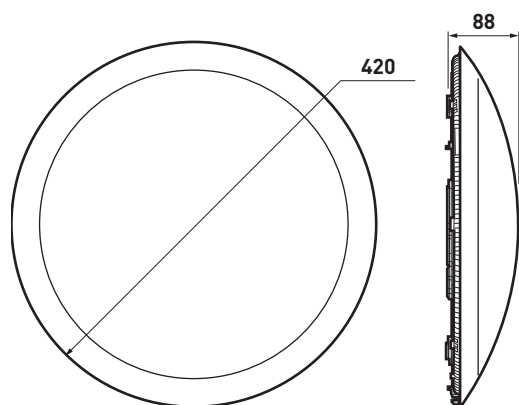

service
Relations Pro

0810 48 48 48

Service gratuit
+ prix appel

du lundi au vendredi 8h à 18h
128, av. de Lattre-de-Tassigny
87045 Limoges Cedex - France
E-mail : accessible sur sarlam.com

SL532009_CCTP_20161103

legrand®