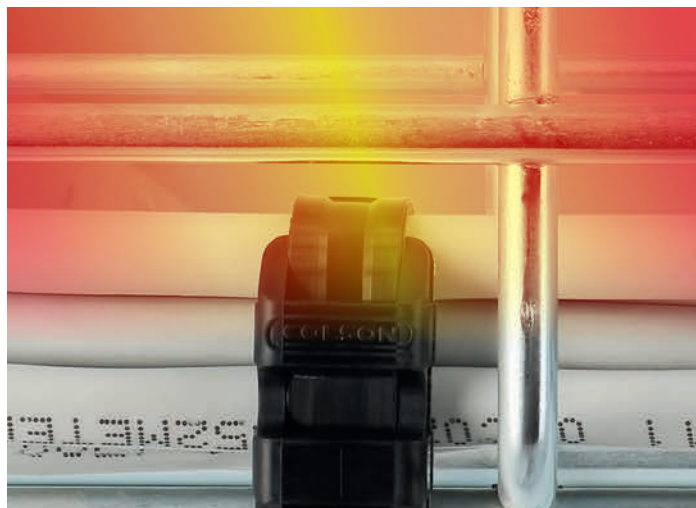

COLLIERS COLSON™

PACKAGINGS
PRATIQUES
ET ERGONOMIE

D'une résistance extrême à l'arrachement, aux UV, au froid, au chaud, Colson est idéal pour toutes les installations.

La mise en œuvre facilitée

Sachets de
100
Colson

NOUVEAU : colliers conditionnés en sachets de 100 dans les cartons "gros volumes"

Et toujours la boîte avec attache ceinture et accès multiples aux colliers pour faciliter le chantier

L'ERGONOMIE COLSON POUR MOINS D'EFFORTS

- Tête arrondie non agressive pour les mains
- 3 zones de serrage permettant de réduire l'effort lors de la mise en œuvre

1 MISE EN ATTENTE

2 SERRAGE MANUEL

3 SERRAGE À LA PINCE

Les colliers
d'installation
Colson