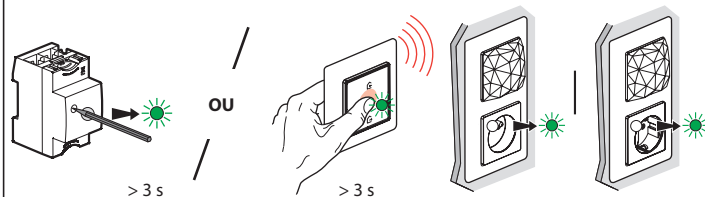

Este pack é um acessório conectado é necessário primeiro adquirir e instalar um starter pack conectado «with Netatmo».

Gateway com tomada de energia integrada e comando geral entrar/sair sem fios

Gateway modular

OU

Composição do pack

Comando de 4 cenários sem fios

Quadro de acabamento

x 4

Adesivos
repositonáveis

Bandas de frequência: 2,4 - 2,4835 GHz
Nível de potência: <100 mW

LE12185AA

① Inicie a configuração do comando de 4 cenários sem fios

Pressione o centro do comando geral entrar/sair sem fios até que o led acenda a verde brevemente e solte-o. Todos os produtos da sua instalação conectada acendem o indicador a verde.