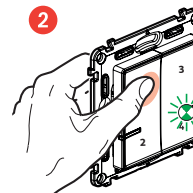

Pressione **brevemente** um dos botões do comando de 4 cenários sem fios para ativá-lo. O led indicador pisca a cor verde e depois desliga-se.