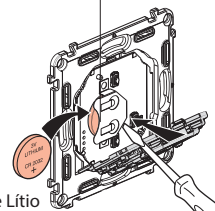

DECLARAÇÃO DE CONFORMIDADE SIMPLIFICADA DA UE

O abaixo assinado,

Legrand

declara que o equipamento radioelétrico referido nestas instruções está em conformidade com a Diretiva 2014/53 / UE.

O texto integral da declaração de conformidade da UE está disponível no seguinte site:

www.legrandoc.com