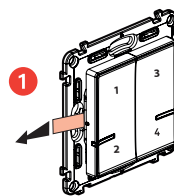

Remova a proteção da bateria