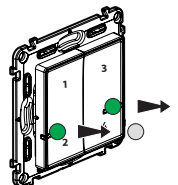

As duas luzes indicadoras vão piscar a cor verde e depois desligam-se. O seu comando de 4 cenários sem fios está pronto.