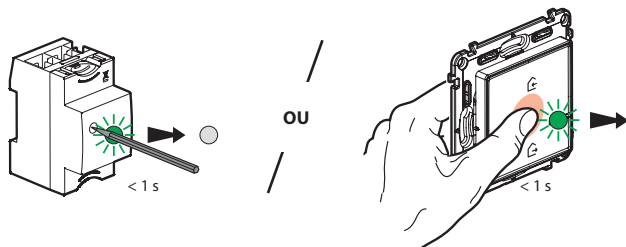

① Inicie a configuração do comando de 4 cenários sem fios

Pressione o centro do comando geral entrar/sair sem fios até que o led acenda a verde brevemente e solte-o. Todos os produtos da sua instalação conectada acendem o indicador a verde.

② Prepare o comando de 4 cenários sem fios

Remova a proteção da bateria

Pressione **brevemente** um dos botões do comando de 4 cenários sem fios para ativá-lo. O led indicador pisca a cor verde e depois desliga-se.

As duas luzes indicadoras vão piscar a cor verde e depois desligam-se. O seu comando de 4 cenários sem fios está pronto.

3 Complete a configuração

Para concluir a sua instalação, pressione brevemente o botão de configuração na **Gateway modular** ou no centro do **comando geral entrar/sair** sem fios.