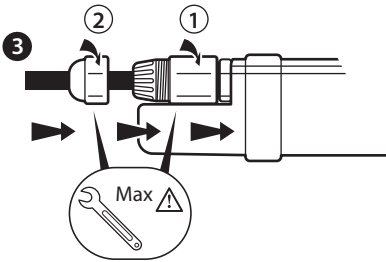

La source lumineuse de ce luminaire n'est pas remplaçable.

Lorsque la source lumineuse atteint sa fin de vie, le luminaire entier doit-être remplacé.

2 Dimensions

3 Montage suspendu

4 Fixation direct (mural et plafond)

5 Câblage

Câblage CR1C1 2x1,5 mm² rigide

6 Repiquage

⚠ Consignes de sécurité

Ce produit doit être installé conformément aux règles d'installation et de préférence par un électricien qualifié. Une installation incorrecte et/ou une utilisation incorrecte peuvent entraîner des risques de choc électrique ou d'incendie. Avant d'effectuer l'installation, lire la notice, tenir compte du lieu de montage spécifique au produit. Ne pas ouvrir, démonter, altérer ou modifier l'appareil sauf mention particulière indiquée dans la notice. Tous les produits URA doivent exclusivement être ouverts et réparés par du personnel formé et habilité par URA. Toute ouverture ou réparation non autorisée annule l'intégralité des responsabilités, droits à remplacement et garanties. Utiliser exclusivement les accessoires de la marque URA.