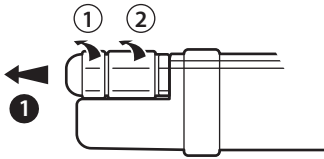

La source lumineuse de ce luminaire n'est pas remplaçable.

Lorsque la source lumineuse atteint sa fin de vie, le luminaire entier doit-être remplacé.

2 Dimensions

3 Montage suspendu

4 Fixation direct (mural et plafond)

5 Câblage

Câblage CR1C1 2x1,5 mm² rigide

6 Repiquage

⚠ Consignes de sécurité

Ce produit doit être installé conformément aux règles d'installation et de préférence par un électricien qualifié. Une installation incorrecte et/ou une utilisation incorrecte peuvent entraîner des risques de choc électrique ou d'incendie. Avant d'effectuer l'installation, lire la notice, tenir compte du lieu de montage spécifique au produit. Ne pas ouvrir, démonter, altérer ou modifier l'appareil sauf mention particulière indiquée dans la notice. Tous les produits URA doivent exclusivement être ouverts et réparés par du personnel formé et habilité par URA. Toute ouverture ou réparation non autorisée annule l'intégralité des responsabilités, droits à remplacement et garanties. Utiliser exclusivement les accessoires de la marque URA.