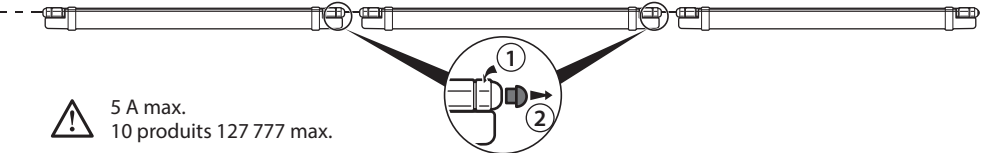

6 Repiquage

⚠ Consignes de sécurité

Ce produit doit être installé conformément aux règles d'installation et de préférence par un électricien qualifié. Une installation incorrecte et/ou une utilisation incorrecte peuvent entraîner des risques de choc électrique ou d'incendie. Avant d'effectuer l'installation, lire la notice, tenir compte du lieu de montage spécifique au produit. Ne pas ouvrir, démonter, altérer ou modifier l'appareil sauf mention particulière indiquée dans la notice. Tous les produits URA doivent exclusivement être ouverts et réparés par du personnel formé et habilité par URA. Toute ouverture ou réparation non autorisée annule l'intégralité des responsabilités, droits à remplacement et garanties. Utiliser exclusivement les accessoires de la marque URA.

FR BE CA LU CH