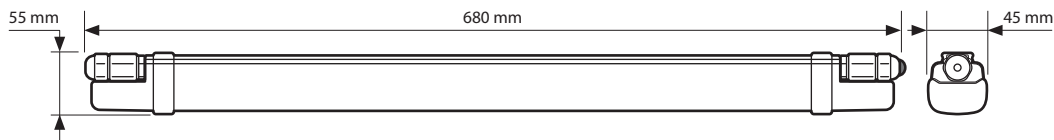

Réglette LED

LSC Réf. 127 777

1 Caractéristiques techniques

Alimentation : 48-220 VDC / 230 VAC

Consommation : 48 - 220 VDC 9,4 W / 230 VAC 9,4 W 11,5 VA

Dimension (mm) : 680 x 55 x 45

Capacité bornes automatique : 1,5 mm²

Classe II

IP 66

IK 06

Flux assigné : 1250 lm

Pour limiter l'impact de votre installation sur l'environnement et réduire votre facture d'énergie et de maintenance, il convient de faire fonctionner l'éclairage de sécurité d'ambiance en mode non permanent.

La source lumineuse de ce luminaire n'est pas remplaçable.

Lorsque la source lumineuse atteint sa fin de vie, le luminaire entier doit-être remplacé.

2 Dimensions

3 Montage suspendu

4 Fixation direct (mural et plafond)