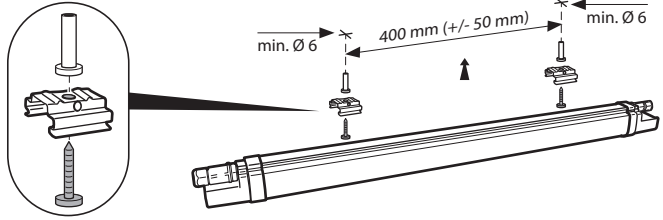

La source lumineuse de ce luminaire n'est pas remplaçable.

Lorsque la source lumineuse atteint sa fin de vie, le luminaire entier doit-être remplacé.

2 Dimensions

3 Montage suspendu

4 Fixation direct (mural et plafond)

5 Câblage

Câblage CR1C1 2x1,5 mm² rigide

6 Repiquage

⚠ Consignes de sécurité

Ce produit doit être installé conformément aux règles d'installation et de préférence par un électricien qualifié. Une installation incorrecte et/ou une utilisation incorrecte peuvent entraîner des risques de choc électrique ou d'incendie. Avant d'effectuer l'installation, lire la notice, tenir compte du lieu de montage spécifique au produit. Ne pas ouvrir, démonter, altérer ou modifier l'appareil sauf mention particulière indiquée dans la notice. Tous les produits URA doivent exclusivement être ouverts et réparés par du personnel formé et habilité par URA. Toute ouverture ou réparation non autorisée annule l'intégralité des responsabilités, droits à remplacement et garanties. Utiliser exclusivement les accessoires de la marque URA.