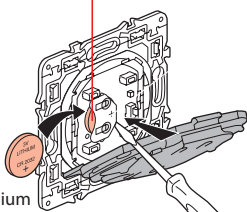

DÉCLARATION UE DE CONFORMITÉ SIMPLIFIÉE

Le soussigné,

Legrand

déclare que les équipements radioélectriques cités sur cette notice sont conformes à la directive 2014/53/UE.

Le texte complet de la déclaration UE de conformité est disponible à l'adresse internet suivante :

www.legrandoc.com