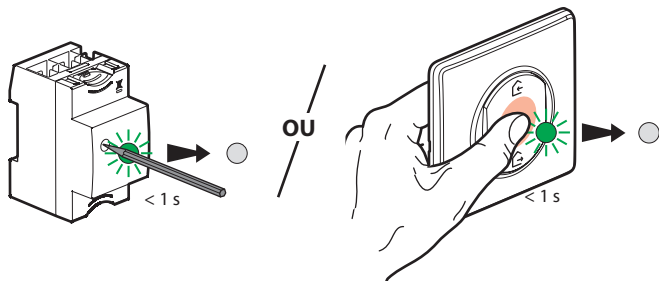

Plaque de finition

 x 4

Adhésifs
repositionnables

Bande de fréquences : 2,4 à 2,4835 Ghz

Niveau de puissance : < 100 mW

① Démarrez la configuration de la commande sans fil 4 scénarios

Appuyez sur le bouton de configuration du Module Control **ou** au centre de la Commande générale sans fil Départ/Arrivée **jusqu'à** ce que le voyant s'allume brièvement en vert, **puis relâchez l'appui**. Tous les voyants des produits câblés s'allument en vert fixe.

② Préparez la commande sans fil 4 scénarios

Retirez la languette de protection

Appuyez **brèvement** sur l'un des boutons de la commande sans fil afin de l'activer, le voyant en bas à droite clignote en vert.

Les deux voyants de la commande sans fil passent en vert fixe puis s'éteignent.
Votre commande est fonctionnelle.

③ Finalisez la configuration

Pour terminer votre installation, appuyez brièvement sur le bouton de configuration du **Module Control** ou au centre de la **Commande générale sans fil Départ/Arrivée**.