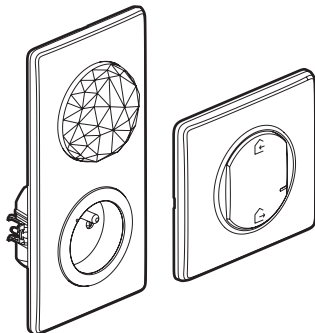

Nécessite l'installation préalable d'un pack de démarrage connecté "... with Netatmo".

Prise Control et Commande générale
sans fil Départ/Arrivée

OU

Composition :

Plaque de finition

x 4

Adhésifs
repositionnables

Bande de fréquences : 2,4 à 2,4835 Ghz

Niveau de puissance : < 100 mW