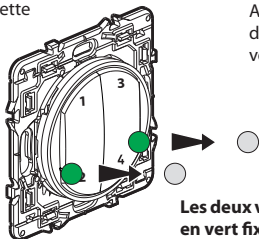

Plaque de finition

 x 4

Adhésifs
repositionnables

Bande de fréquences : 2,4 à 2,4835 Ghz

Niveau de puissance : < 100 mW

① Démarrez la configuration de la commande sans fil 4 scénarios

Appuyez sur le bouton de configuration du Module Control **ou** au centre de la Commande générale sans fil Départ/Arrivée **jusqu'à** ce que le voyant s'allume brièvement en vert, **puis relâchez l'appui**. Tous les voyants des produits câblés s'allument en vert fixe.

② Préparez la commande sans fil 4 scénarios

Retirez la languette de protection

Appuyez **brèvement** sur l'un des boutons de la commande sans fil afin de l'activer, le voyant en bas à droite clignote en vert.