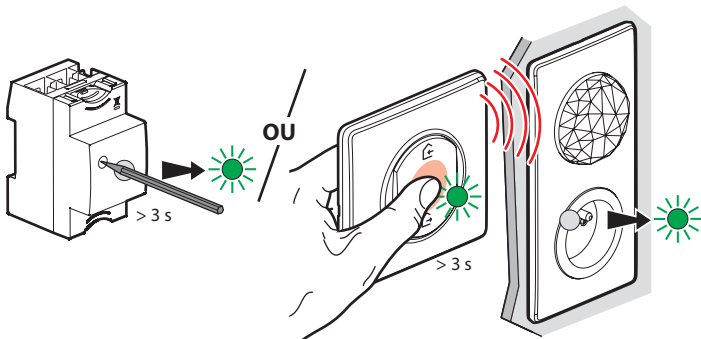

Plaque de finition

 x 4

Adhésifs
repositionnables

Bande de fréquences : 2,4 à 2,4835 Ghz

Niveau de puissance : < 100 mW

① Démarrez la configuration de la commande sans fil 4 scénarios

Appuyez sur le bouton de configuration du Module Control **ou** au centre de la Commande générale sans fil Départ/Arrivée **jusqu'à** ce que le voyant s'allume brièvement en vert, **puis relâchez l'appui**. Tous les voyants des produits câblés s'allument en vert fixe.

② Préparez la commande sans fil 4 scénarios

Retirez la languette de protection

Appuyez **brèvement** sur l'un des boutons de la commande sans fil afin de l'activer, le voyant en bas à droite clignote en vert.

Les deux voyants de la commande sans fil passent en vert fixe puis s'éteignent.
Votre commande est fonctionnelle.

③ Finalisez la configuration

Pour terminer votre installation, appuyez brièvement sur le bouton de configuration du **Module Control** ou au centre de la **Commande générale sans fil Départ/Arrivée**.