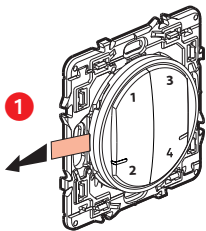

Plaque de finition

 x 4

Adhésifs
repositionnables

Bande de fréquences : 2,4 à 2,4835 Ghz

Niveau de puissance : < 100 mW

① Démarrez la configuration de la commande sans fil 4 scénarios

Appuyez sur le bouton de configuration du Module Control **ou** au centre de la Commande générale sans fil Départ/Arrivée **jusqu'à** ce que le voyant s'allume brièvement en vert, **puis relâchez l'appui**. Tous les voyants des produits câblés s'allument en vert fixe.

② Préparez la commande sans fil 4 scénarios

Retirez la languette de protection

Appuyez **brèvement** sur l'un des boutons de la commande sans fil afin de l'activer, le voyant en bas à droite clignote en vert.