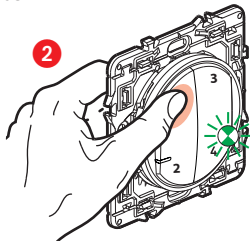

Plaque de finition

 x 4

Adhésifs
repositionnables

Bande de fréquences : 2,4 à 2,4835 Ghz

Niveau de puissance : < 100 mW

① Démarrez la configuration de la commande sans fil 4 scénarios

Appuyez sur le bouton de configuration du Module Control **ou** au centre de la Commande générale sans fil Départ/Arrivée **jusqu'à** ce que le voyant s'allume brièvement en vert, **puis relâchez l'appui**. Tous les voyants des produits câblés s'allument en vert fixe.

② Préparez la commande sans fil 4 scénarios

Retirez la languette de protection

Appuyez **brèvement** sur l'un des boutons de la commande sans fil afin de l'activer, le voyant en bas à droite clignote en vert.