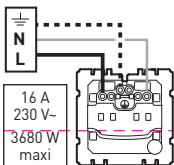

Fil rigide
section :
2,5 mm²

Association d'une prise
de courant et d'un chargeur USB
nouvelle génération type C.

Permet le branchement
d'appareils électriques ainsi que
le chargement d'un terminal
électronique (mobile, tablette ou
power bank).