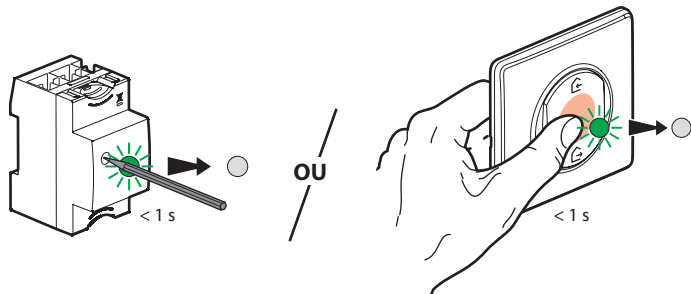

③ Finalisez la configuration

Pour terminer votre installation, appuyez **brèvement** sur le bouton de configuration du **Module Control** ou au centre de la **Commande générale sans fil Départ/Arrivée**.

Tous les voyants des produits s'éteignent.

Personnalisez vos scénarios

depuis l'**application Legrand Home + Control** (section **Paramètres/Scénarios**)

Laissez-vous guider

www.legrand.fr/reference/067695

LEGRAND - Pro and Consumer Service - BP 30076
87002 LIMOGES CEDEX FRANCE • www.legrand.com