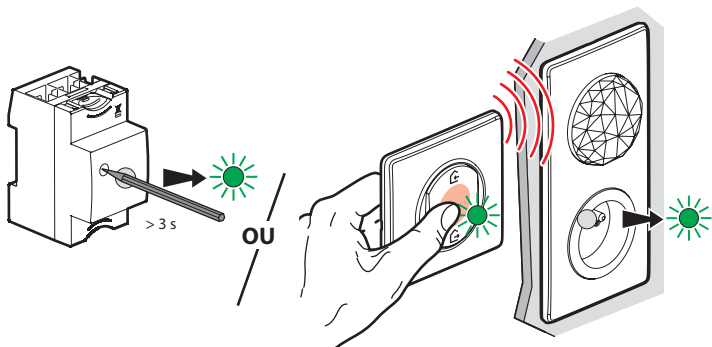

Nécessite l'installation préalable d'un pack de démarrage connecté "... with Netatmo".

Module Control

OU

Prise Control et Commande générale
sans fil Départ/Arrivée

Composition du pack :

Télécommande de poche
4 scénarios

Bande de fréquences : 2,4 à 2,4835 Ghz
Niveau de puissance : < 100 mW

① Démarrez la configuration de la télécommande de poche 4 scénarios

Appuyez sur le bouton de configuration du Module Control **ou** au centre de la Commande générale sans fil Départ/Arrivée **jusqu'à** ce que le voyant s'allume brièvement en vert, **puis relâchez l'appui**. Tous les voyants des produits câblés s'allument en vert fixe.

② Préparez la télécommande de poche 4 scénarios

Appuyez **brièvement** sur l'un des boutons de la télécommande de poche 4 scénarios afin de l'activer, le voyant clignote en vert.

Le voyant de la télécommande de poche 4 scénarios passe en vert fixe puis s'éteint. Votre télécommande de poche 4 scénarios est fonctionnelle.