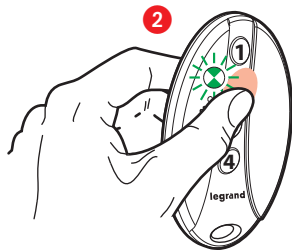

Nécessite l'installation préalable d'un pack de démarrage connecté "... with Netatmo".

Module Control

OU

Prise Control et Commande générale
sans fil Départ/Arrivée

Composition du pack :

Télécommande de poche
4 scénarios

Bande de fréquences : 2,4 à 2,4835 Ghz
Niveau de puissance : < 100 mW

① Démarrez la configuration de la télécommande de poche 4 scénarios

Appuyez sur le bouton de configuration du Module Control **ou** au centre de la Commande générale sans fil Départ/Arrivée **jusqu'à** ce que le voyant s'allume brièvement en vert, **puis relâchez l'appui**. Tous les voyants des produits câblés s'allument en vert fixe.

② Préparez la télécommande de poche 4 scénarios

Appuyez **brièvement** sur l'un des boutons de la télécommande de poche 4 scénarios afin de l'activer, le voyant clignote en vert.

Le voyant de la télécommande de poche 4 scénarios passe en vert fixe puis s'éteint. Votre télécommande de poche 4 scénarios est fonctionnelle.