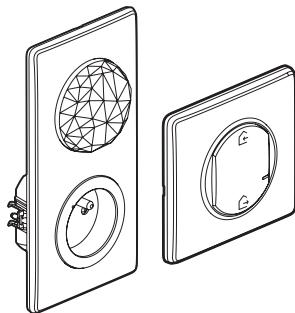

Nécessite l'installation préalable d'un pack de démarrage connecté "... with Netatmo".

Module Control

OU

Prise Control et Commande générale
sans fil Départ/Arrivée

Composition du pack :

Télécommande de poche
4 scénarios

Bande de fréquences : 2,4 à 2,4835 Ghz
Niveau de puissance : < 100 mW

① Démarrez la configuration de la télécommande de poche 4 scénarios

Appuyez sur le bouton de configuration du Module Control **ou** au centre de la Commande générale sans fil Départ/Arrivée **jusqu'à** ce que le voyant s'allume brièvement en vert, **puis relâchez l'appui**. Tous les voyants des produits câblés s'allument en vert fixe.