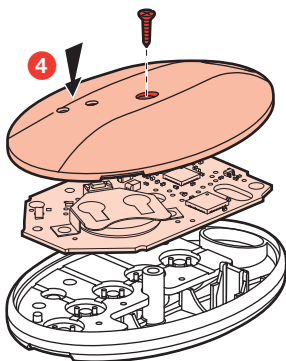

DÉCLARATION UE DE CONFORMITÉ SIMPLIFIÉE

Le soussigné,

Legrand

déclare que les équipements radioélectriques cités sur cette notice
sont conformes à la directive 2014/53/UE.

Le texte complet de la déclaration UE de conformité est disponible à l'adresse internet suivante :

www.legrandoc.com