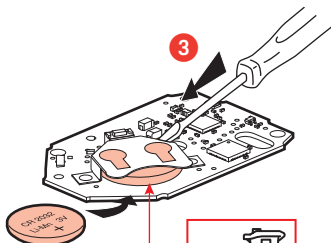

③ Finalisez la configuration

Pour terminer votre installation, appuyez **brèvement** sur le bouton de configuration du **Module Control** ou au centre de la **Commande générale sans fil Départ/Arrivée**.

Tous les voyants des produits s'éteignent.

Personnalisez vos scénarios

depuis l'**application Legrand Home + Control** (section **Paramètres/Scénarios**)

Laissez-vous guider

www.legrand.fr/reference/067695

LEGRAND - Pro and Consumer Service - BP 30076
87002 LIMOGES CEDEX FRANCE • www.legrand.com

Remplacement de la pile

Si la LED clignote 3 fois en rouge quand vous appuyez sur la télécommande de poche 4 scénarios → **pile faible**