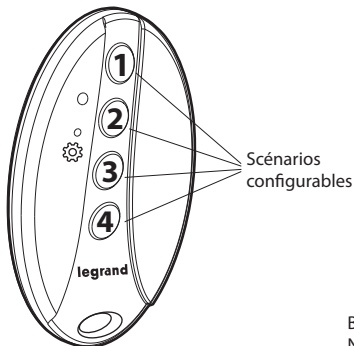

Nécessite l'installation préalable d'un pack de démarrage connecté "... with Netatmo".

Module Control

OU

Prise Control et Commande générale
sans fil Départ/Arrivée

Composition du pack :

Télécommande de poche
4 scénarios

Bande de fréquences : 2,4 à 2,4835 Ghz
Niveau de puissance : < 100 mW

① Démarrez la configuration de la télécommande de poche 4 scénarios

Appuyez sur le bouton de configuration du Module Control **ou** au centre de la Commande générale sans fil Départ/Arrivée **jusqu'à** ce que le voyant s'allume brièvement en vert, **puis relâchez l'appui**. Tous les voyants des produits câblés s'allument en vert fixe.

② Préparez la télécommande de poche 4 scénarios

Appuyez **brièvement** sur l'un des boutons de la télécommande de poche 4 scénarios afin de l'activer, le voyant clignote en vert.

Le voyant de la télécommande de poche 4 scénarios passe en vert fixe puis s'éteint. Votre télécommande de poche 4 scénarios est fonctionnelle.