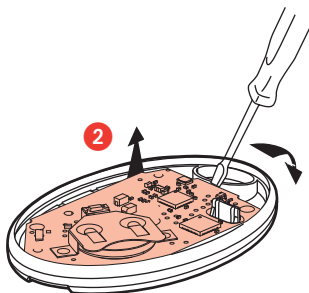

③ Finalisez la configuration

Pour terminer votre installation, appuyez **brèvement** sur le bouton de configuration du **Module Control** ou au centre de la **Commande générale sans fil Départ/Arrivée**.

Tous les voyants des produits s'éteignent.

Personnalisez vos scénarios

depuis l'**application Legrand Home + Control** (section **Paramètres/Scénarios**)

Laissez-vous guider

www.legrand.fr/reference/067695

LEGRAND - Pro and Consumer Service - BP 30076
87002 LIMOGES CEDEX FRANCE • www.legrand.com

Remplacement de la pile

Si la LED clignote 3 fois en rouge quand vous appuyez sur la télécommande de poche 4 scénarios → **pile faible**