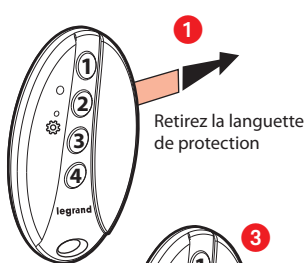

Nécessite l'installation préalable d'un pack de démarrage connecté "... with Netatmo".

Module Control

OU

Prise Control et Commande générale
sans fil Départ/Arrivée

Composition du pack :

Télécommande de poche
4 scénarios

Bande de fréquences : 2,4 à 2,4835 Ghz
Niveau de puissance : < 100 mW

① Démarrez la configuration de la télécommande de poche 4 scénarios

Appuyez sur le bouton de configuration du Module Control **ou** au centre de la Commande générale sans fil Départ/Arrivée **jusqu'à** ce que le voyant s'allume brièvement en vert, **puis relâchez l'appui**. Tous les voyants des produits câblés s'allument en vert fixe.

② Préparez la télécommande de poche 4 scénarios

Appuyez **brièvement** sur l'un des boutons de la télécommande de poche 4 scénarios afin de l'activer, le voyant clignote en vert.

Le voyant de la télécommande de poche 4 scénarios passe en vert fixe puis s'éteint. Votre télécommande de poche 4 scénarios est fonctionnelle.