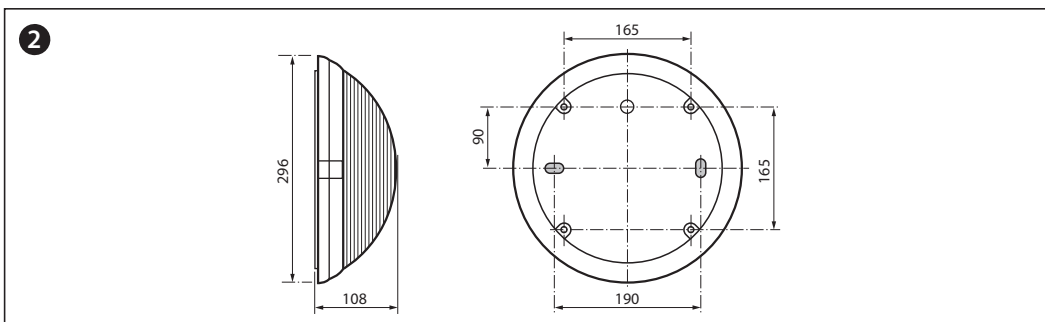

## SUPER 400 à détection HF

 [www.legrandoc.com](http://www.legrandoc.com)

			
 max	53 W		
 max	15 W		
 max	18 W		

3

4