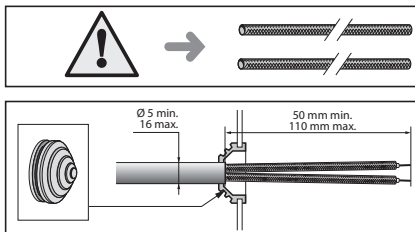

## SUPER 400 à détection HF

 [www.legrandoc.com](http://www.legrandoc.com)

			
 max	53 W		
 max	15 W		
 max	18 W		

3

4