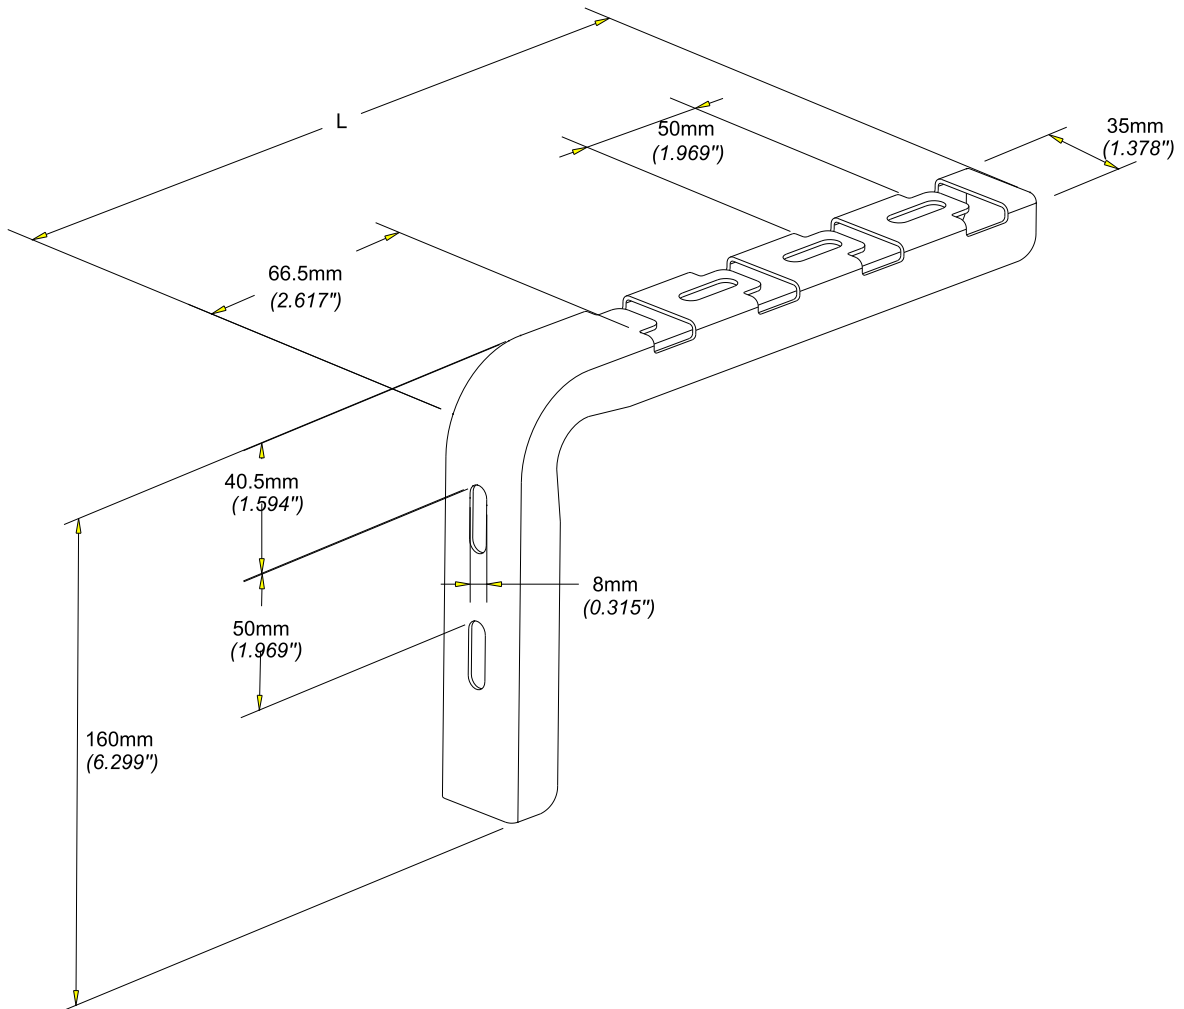

CONSOLE CLN CLN BRACKET

GS
PG

legrand | CABLE
MANAGEMENT

FT0547-0

11 13

REF	CODE	POIDS (Kg)	WEIGHT (lb)	L (mm)	L (inch)	H (mm)	H (inch)
CLN 100	556 200	0.220	0.484	150	5.90	160	6.3
CLN 150	556 210	0.250	0.550	200	7.87	160	6.3
CLN 200	556 220	0.280	0.620	250	9.84	160	6.3
CLN 300	556 230	0.340	0.748	350	13.78	160	6.3

Material	Standard
DX 51 D Z 275 MAC	EN 10 346

EPAISSEUR / THICKNESS
1.5 (0.06")