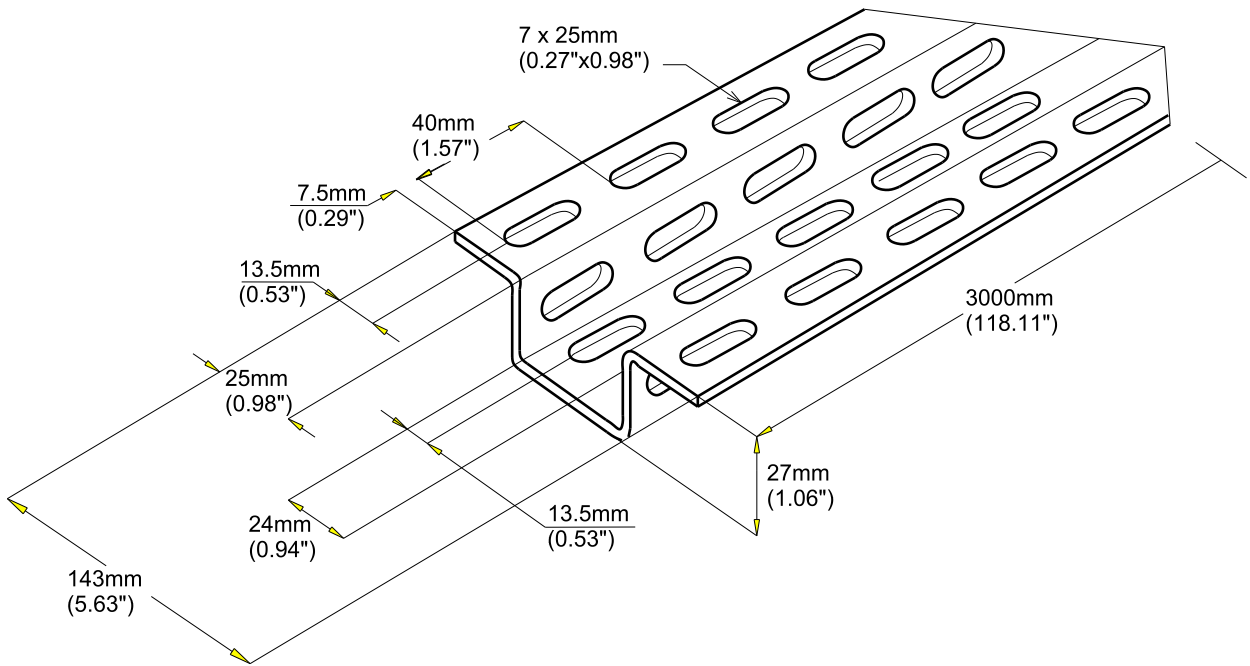

PROFIL OMEGA RO24x24x48  
 OMEGA SECTION RO24x24x48

GS  
 PG

**legrand** | CABLE  
 MANAGEMENT

FT0266-0

03 16

Material	Standard
DX51D Z 275 MAC	EN 10 346

EPAISSEUR / THICKNESS
1.35 / (0.05")

REF	CODE	POIDS (Kg/m)	WEIGHT (lb/ft)
RO 24x24x48	524 232	1.280	0.861