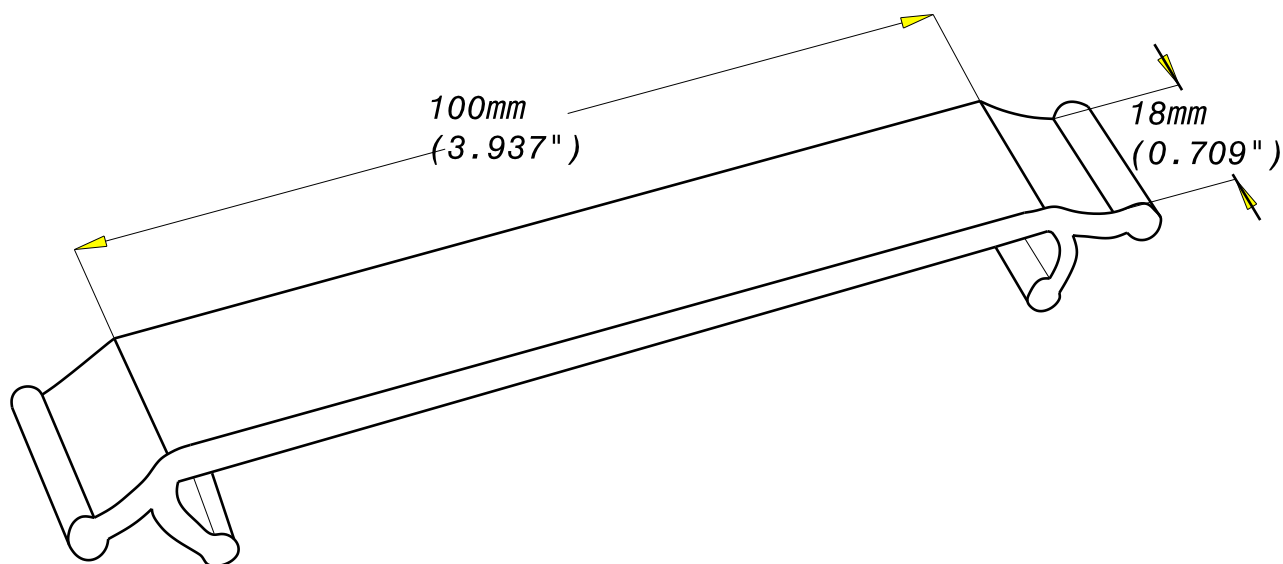

CLIP DE REPERAGE FIL  
WIREMESH GUIDING MARK CLIP

PLASTIQUE  
PLASTIC

CABLE  
MANAGEMENT

FT0225-5 06 17

REF	CODE	POIDS / WEIGHT (Kg/lb)		Couleur / Color	
CLIPP	559 117	0.004	0.008	Violet	Purple
CLIPO	559 147	0.004	0.008	Orange	Orange
CLIPJ	559 157	0.004	0.008	Jaune	Yellow
CLIPV	559 167	0.004	0.008	Vert	Green
CLIPB	559 177	0.004	0.008	Bleu	Blue
CLIPR	559 187	0.004	0.008	Rouge	Red
CLIPG	559 197	0.004	0.008	Gris	Grey