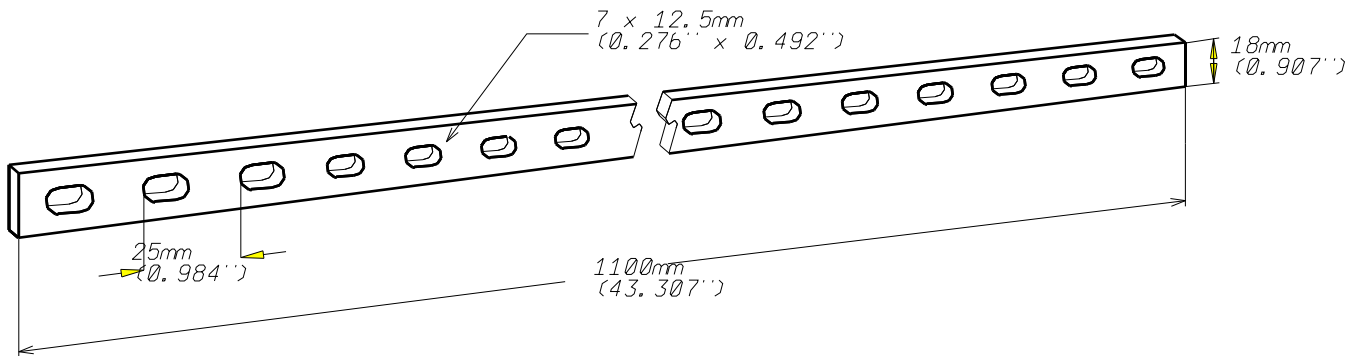

ECLISSE DROITE ED1100
ED1100 SPLICE BAR

EZ

legrand | CABLE
MANAGEMENT

FT0080-1

04-16

REF	CODE	POIDS (kg)	WEIGHT (lb)	EPAISSEUR / THICKNESS 4 (0.16'')	NORMES / STANDARD
				MATIERE / MATERIAL S235 JR FN KPN	EN 10025-2
				PROTECTION / COATING Fe/Zn12/A	Class 3 according to CEI 61537
ED 1100	558 201	0.500	1.104		