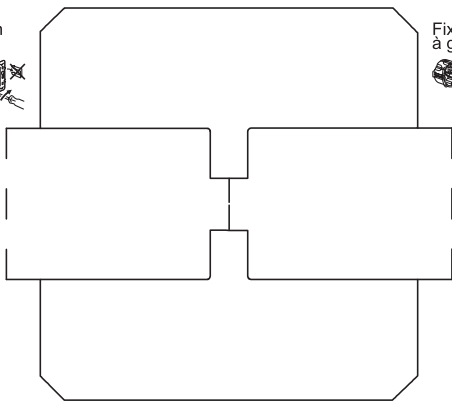

0 997 81 - Notice générique - LE07323AA MECANISME - DOUBLE POUSSOIR titane - CELIANE™

Fixation à vis

Fixation à griffes

© Legrand 2014