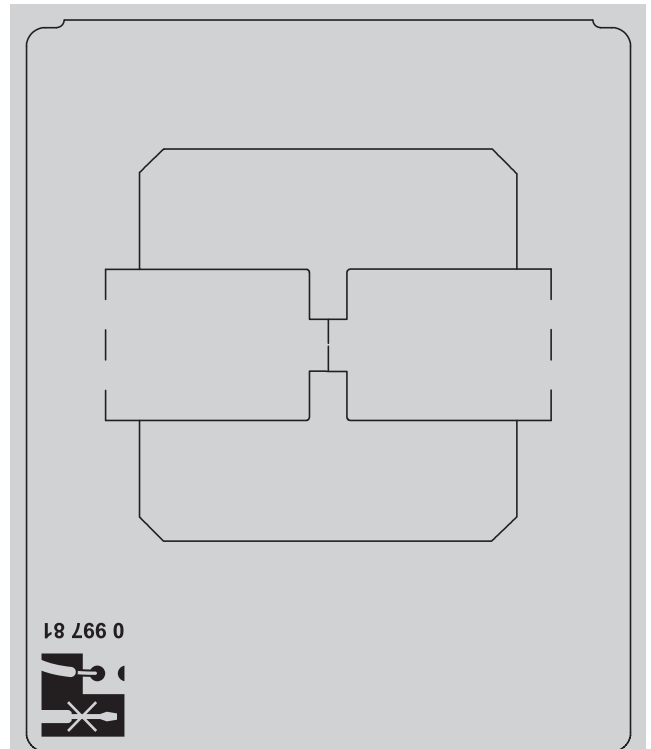

0 997 81 - Notice générique - LE07323AA MECANISME - DOUBLE POUSSOIR titane - CELIANE™

Fixation à vis

Fixation à griffes

© Legrand 2014

18 266 0

(5 poussoirs maxi par télérupteur)

6 A - 230 V_~ - 1380 W maxi

Fil rigide
section 1,5 mm²
— N (neutre) = bleu
— L (phase) = tout sauf bleu et vert/jaune
..... ⊕ (terre) = vert/jaune

Pour commander
2 circuits lumière
(télérupteur) jusqu'à
5 endroits différents

* Boîte profondeur 40 mm conseillée

Made in France

Fixation à vis

Fixation à griffes

12 mm

Bornes auto

2 ans
GARANTIE