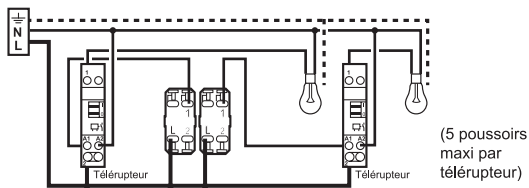

(5 poussoirs maxi par télérupteur)

6 A - 230 V_~ - 1380 W maxi

Fil rigide
section 1,5 mm²
— N (neutre) = bleu
— L (phase) = tout sauf bleu et vert/jaune
..... ⊕ (terre) = vert/jaune

Pour commander
2 circuits lumière
(télérupteur) jusqu'à
5 endroits différents

* Boîte profondeur 40 mm conseillée

Made in France

Fixation à vis

Fixation à griffes

12 mm

Bornes auto

2 ans
GARANTIE