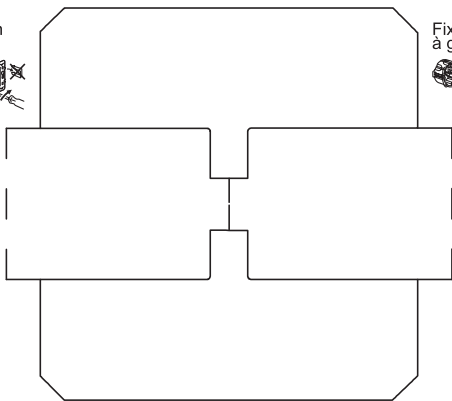

0 997 18 - Notice générique - LE07323AA MECANISME - PRISE TV/FM/SAT blanc - CELIANE™

Fixation à vis

Fixation à griffes