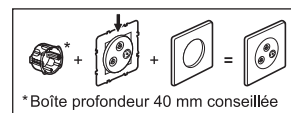

Pour installation hertzienne et satellite