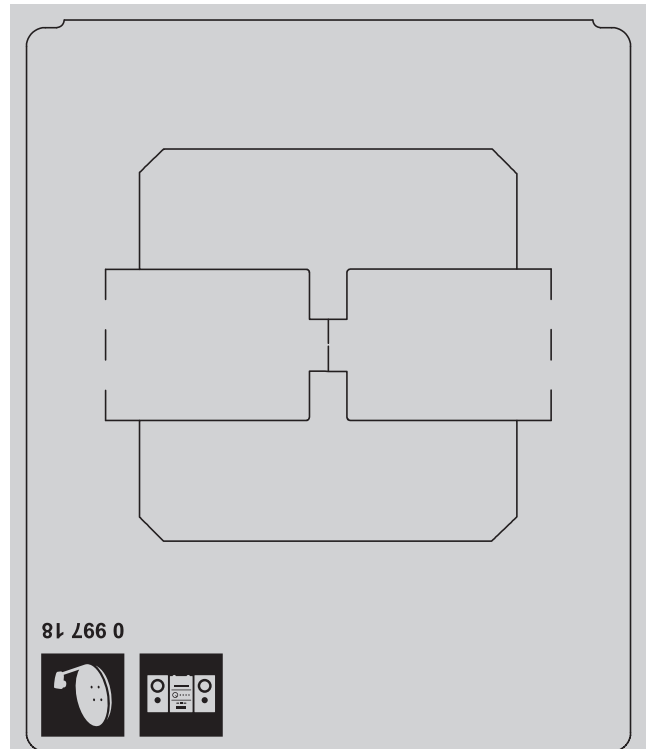

81 L66 0

Pour installation hertzienne et satellite

Made in France

Fixation à vis

Fixation à griffes

Satellite

Radio FM

2 ans
GARANTIE