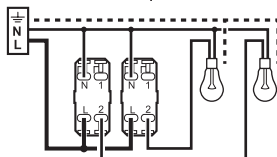

51 966 0

En double interrupteur témoin