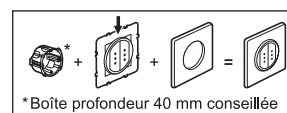

Fil rigide
section 1,5 mm²

- N (neutre) = bleu
- L (phase) = tout sauf bleu et vert/jaune
- ..... ⊕ (terre) = vert/jaune

Pour commander 2 circuits lumière.
Le voyant est allumé lorsque l'éclairage fonctionne.
Voyant fourni.