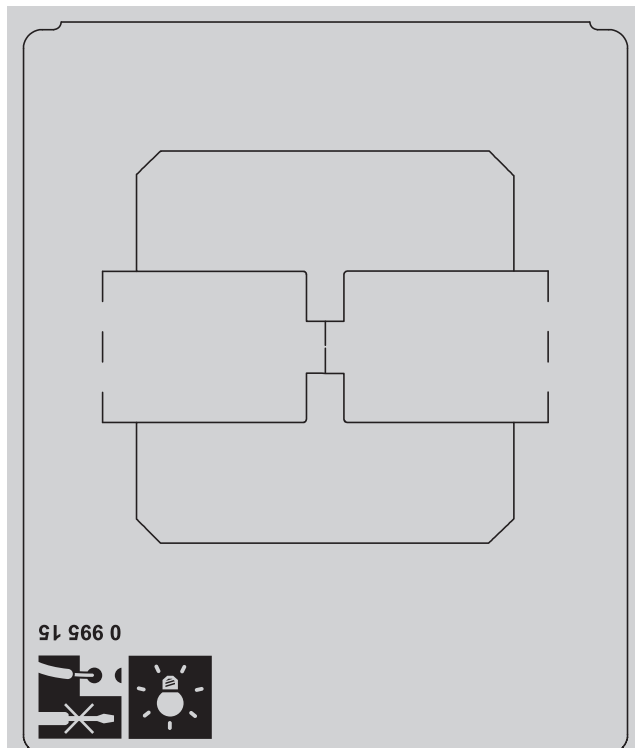

51 966 0

En double interrupteur témoin

Interrupteur 10 A - 230 V_~ - 2300 W maxi