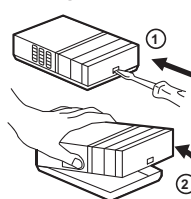

- Bouton poussoir à l'intérieur : hall d'entrée, couloir...
- Drukknop binnengebruik : hal, gang...

- Sonnerie 230 V~
- Bel 230 V~

Ref. 942 84

- Dimensions : 95 x 61 x 33 mm
- Afmetingen : 95 x 61 x 33 mm

**• DEMONTAGE
• DEMONTEREN**

**• FIXATION
• BEVESTIGEN**

**• BRANCHEMENT
• AANSLUITEN**

- Câble rigide : 1,5mm²
- Stijve kabel : 1,5mm²

- N (neutre) = bleu
- N (nulleider) = blauw
- L (phase) = tout sauf bleu et vert/jaune
- L (fase) = alles behalve blauw en groen/geel