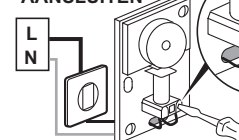

- Bouton poussoir à l'intérieur : hall d'entrée, couloir...
- Drukknop binnengebruik : hal, gang...

- Sonnerie 230 V~
- Bel 230 V~

Ref. 942 84

- Dimensions : 95 x 61 x 33 mm
- Afmetingen : 95 x 61 x 33 mm

**• DEMONTAGE
• DEMONTEREN**

**• FIXATION
• BEVESTIGEN**

**• BRANCHEMENT
• AANSLUITEN**

- Câble rigide : 1,5mm²
- Stijve kabel : 1,5mm²

- N (neutre) = bleu
- N (nulleider) = blauw
- L (phase) = tout sauf bleu et vert/jaune
- L (fase) = alles behalve blauw en groen/geel