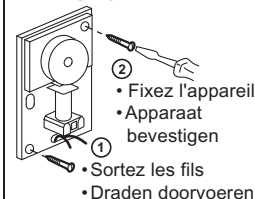

- Bouton poussoir à l'intérieur : hall d'entrée, couloir...
- Drukknop binnengebruik : hal, gang...

- Sonnerie 230 V~
- Bel 230 V~

Ref. 942 84

- Dimensions : 95 x 61 x 33 mm
- Afmetingen : 95 x 61 x 33 mm

**• DEMONTAGE
• DEMONTEREN**

**• FIXATION
• BEVESTIGEN**

**• BRANCHEMENT
• AANSLUITEN**

- Câble rigide : 1,5mm²
- Stijve kabel : 1,5mm²

- N (neutre) = bleu
- N (nulleider) = blauw
- L (phase) = tout sauf bleu et vert/jaune
- L (fase) = alles behalve blauw en groen/geel