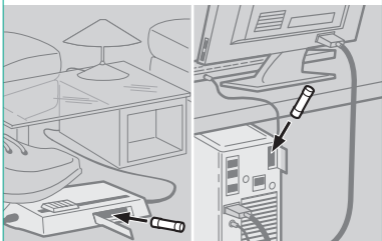

929 32

 **legrand**[®]

3 CARTOUCHES FUSIBLES
2 A - 5 x 20 mm

 **legrand**[®]

www.legrandelectric.com

Pour protéger directement
un appareil électronique en cas
de surintensité ou de court-circuit

Pour bien choisir, tester le diamètre
et la longueur de votre cartouche