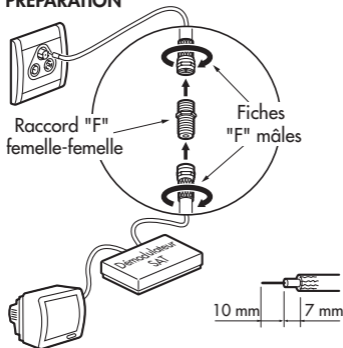

PREPARATION

Respecter strictement les conditions d'installation et d'utilisation.

RECYCLABLE

2 ans
GARANTIE