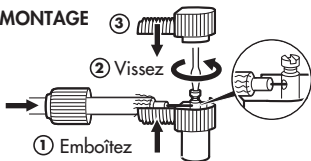

legrand

www.legrandelectric.com

Pour sortie de câble latérale

PREPARATION

MONTAGE

Respecter strictement les conditions d'installation et d'utilisation.

2ans
GARANTIE

3 245060 910198