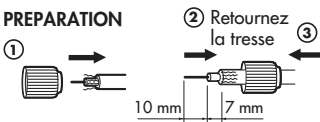

910 19

 **legrand**[®]

FICHE COUDÉE
Mâle Ø 9,5 mm

Télévision

legrand

www.legrandelectric.com

Pour sortie de câble latérale

PREPARATION