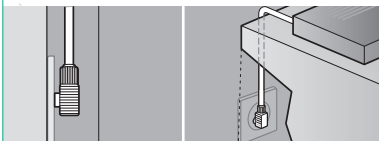

910 19

 **legrand**[®]

FICHE COUDÉE
Mâle Ø 9,5 mm

Télévision

legrand

www.legrandelectric.com

Pour sortie de câble latérale

PREPARATION