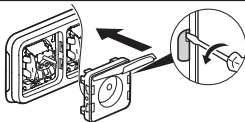

 **legrand**[®]

SUPPORT
Plexo

Pour montage horizontal

Etanche

2 ans
GARANTIE

RECYCLABLE

www.legrandelectric.com

Fixation
à vis

N0065GY6/00
© Legrand 2006

Respecter strictement les conditions d'installation et d'utilisation.
Avant toute intervention, couper le courant.