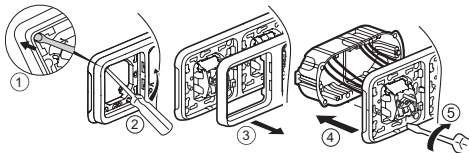

Respecter strictement les conditions d'installation et d'utilisation.
Avant toute intervention, couper le courant.