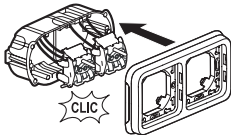

 **legrand**[®]

SUPPORT
Plexo

Pour montage horizontal

Etanche

2 ans
GARANTIE

RECYCLABLE

www.legrandelectric.com

Fixation
à vis