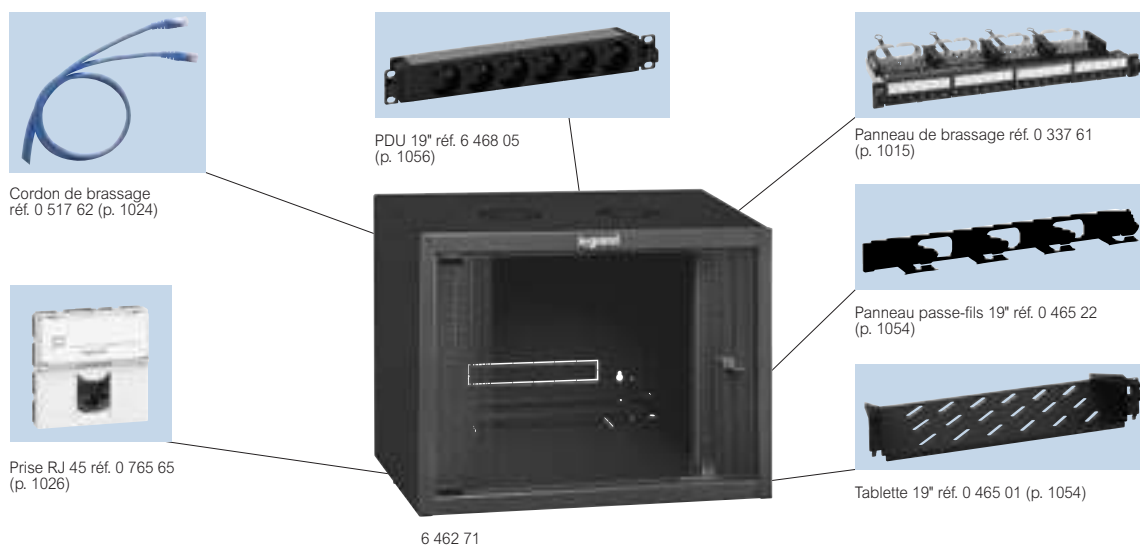

Packs petit tertiaire

Spécialement adaptés pour la réalisation d'un câblage de réseau structuré
Idéal pour magasins, écoles et commerces

Réf. **Pack petit tertiaire 10"**

- 6 462 70 Installation jusqu'à 8 prises RJ 45
Composition :
- 1 coffret VDI 10" fixe, 6 U réf. 6 462 30 dim. : 320 x 300 mm
 - 1 panneau de brassage 10" à équiper
 - 12 connecteurs RJ 45 cat. 6 FTP
 - 8 cordons de brassage cat. 6 F/UTP longueur 0,5 m réf. 0 518 15
 - 1 PDU 10" équipé de 4 prises 2P+T réf. 6 468 00
 - 1 tablette 10" réf. 0 462 23
 - 8 prises RJ 45 terminales Mosaic cat. 6 FTP 2 modules réf. 0 765 65

Réf. **Pack petit tertiaire 19"**

- 6 462 71 Installation jusqu'à 20 prises RJ 45
Composition :
- 1 coffret VDI 19" fixe, 6 U réf. 6 462 00 dim. : 600 x 450 mm
 - 1 panneau de brassage équipé de 24 RJ 45 cat. 6 FTP LCS³ réf. 0 337 61
 - 20 cordons de brassage cat. 6 F/UTP longueur 1 m réf. 0 517 62
 - 1 PDU 19" équipé de 6 prises 2P+T réf. 6 468 05
 - 1 panneau passe-fils 19" 1 U réf. 0 465 22
 - 1 tablette 19" réf. 0 465 01
 - 20 prises RJ 45 terminales Mosaic cat. 6 FTP 2 modules réf. 0 765 65