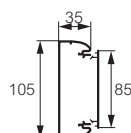

## Références pour goulotte 50 x 105

Tableau de suggestion d'installation de prises et supports d'installation **p. 888**  
 Tableau de choix profilés, accessoires de cheminements et dérivations **p. 942-943**  
 Tableau de capacité **p. 952**

### Réf. **Goulotte monobloc 35 x 105**

**Goulotte 1 compartiment**  
 0 104 63 Comprend :  
 - 1 corps  
 - 1 couvrete souple larg. 85 mm  
 Section maximale : 2850 mm<sup>2</sup>  
 Livrée en 10 longueurs de 2 m  
 S'associe avec prises  
 Mosaic et supports pour couvrete 85 mm (p. 948)

**Joints de corps**  
 0 106 91 Joint de corps à éclisse  
 0 106 92 Joint de corps à fixation par adhésif

**Joint de couvrete**  
 0 108 02 Joint pour couvrete largeur 85 mm

**Angles pour goulotte 35 x 105**  
 0 106 01 Angle intérieur, varie de 80° à 100°  
 0 106 21 Angle extérieur, varie de 60° à 120°  
 0 107 84 Angle plat à 90°, varie de ± 2,5°

### Réf. **Goulotte monobloc 50 x 105**

**Goulotte 1 compartiment**  
 0 104 64 Comprend :  
 - 1 corps  
 - 1 couvrete souple larg. 85 mm  
 Section maximale : 4300 mm<sup>2</sup>  
 Livrée en 8 longueurs de 2 m  
 S'associe avec prises  
 Mosaic et supports pour couvrete 85 mm (p. 948)