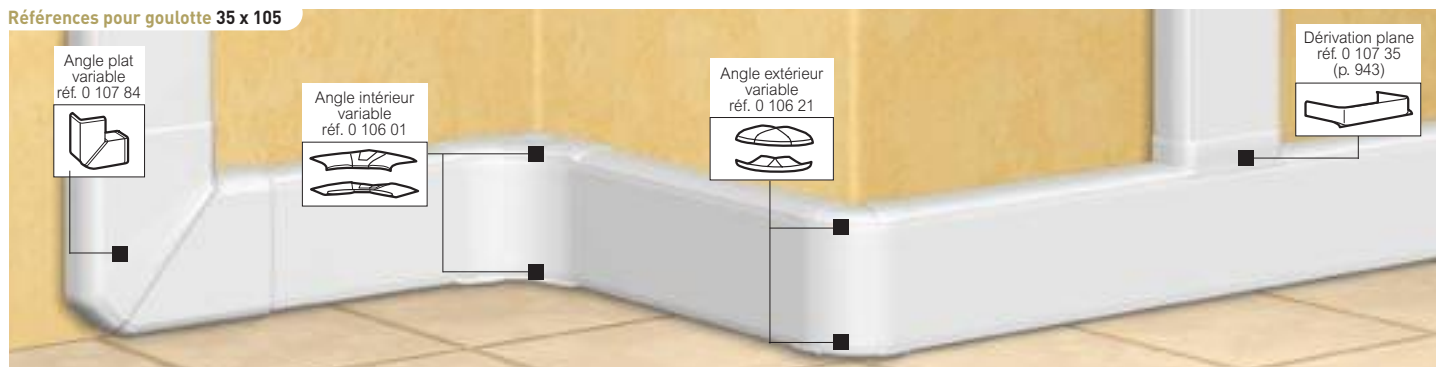

# Goulottes DLP monobloc 35 x 105 et 50 x 105

couvrete 85 mm pour montage d'appareillage avec support

## Références pour goulotte 35 x 105

### Réf. **Goulotte monobloc 35 x 105**

**Goulotte 1 compartiment**  
 0 104 63 Comprend :  
 - 1 corps  
 - 1 couvrete souple larg. 85 mm  
 Section maximale : 2850 mm<sup>2</sup>  
 Livrée en 10 longueurs de 2 m  
 S'associe avec prises  
 Mosaic et supports pour couvrete 85 mm (p. 948)

### Réf. **Goulotte monobloc 50 x 105**

**Goulotte 1 compartiment**  
 0 104 64 Comprend :  
 - 1 corps  
 - 1 couvrete souple larg. 85 mm  
 Section maximale : 4300 mm<sup>2</sup>  
 Livrée en 8 longueurs de 2 m  
 S'associe avec prises  
 Mosaic et supports pour couvrete 85 mm (p. 948)