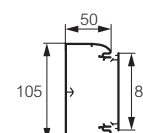

### Réf. **Goulotte monobloc 35 x 105**

**Goulotte 1 compartiment**  
 0 104 63 Comprend :  
 - 1 corps  
 - 1 couvrete souple larg. 85 mm  
 Section maximale : 2850 mm<sup>2</sup>  
 Livrée en 10 longueurs de 2 m  
 S'associe avec prises  
 Mosaic et supports pour couvrete 85 mm (p. 948)

**Joints de corps**  
 0 106 91 Joint de corps à éclisse  
 0 106 92 Joint de corps à fixation par adhésif

**Joint de couvrete**  
 0 108 02 Joint pour couvrete largeur 85 mm

**Angles pour goulotte 35 x 105**  
 0 106 01 Angle intérieur, varie de 80° à 100°  
 0 106 21 Angle extérieur, varie de 60° à 120°  
 0 107 84 Angle plat à 90°, varie de ± 2,5°

**Embout pour goulotte 35 x 105**  
 0 107 01 Embout gauche ou droit

### Réf. **Goulotte monobloc 50 x 105**

**Goulotte 1 compartiment**  
 0 104 64 Comprend :  
 - 1 corps  
 - 1 couvrete souple larg. 85 mm  
 Section maximale : 4300 mm<sup>2</sup>  
 Livrée en 8 longueurs de 2 m  
 S'associe avec prises  
 Mosaic et supports pour couvrete 85 mm (p. 948)