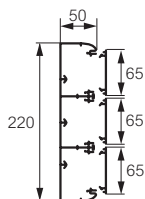

## Références pour goulotte 50 x 220

Tableau de suggestion d'installation de prises et supports d'installation **p. 888**  
 Tableau de choix profilés, accessoires de cheminements et dériviatiions **p. 942-943**  
 Tableau de capacité **p. 952**

### Réf. Goulotte monobloc 50 x 220

**0 104 28 Goulotte 3 compartiments**  
 Comprend :  
 - 1 corps avec 3 compartiments  
 - 3 couvrete souples larg. 65 mm  
 Section maximale par compartiment :  
 3060/2770/3060 mm<sup>2</sup>  
 Livrée en 4 longueurs de 2 m  
 S'associe avec prises  
 Mosaic et supports pour couvrete  
 65 mm (p. 948)

**0 108 01 Joint de couvrete**  
 Joint pour couvrete largeur 65 mm

### Réf. Embout pour goulotte 50 x 220

**0 107 05** Embout gauche ou droit