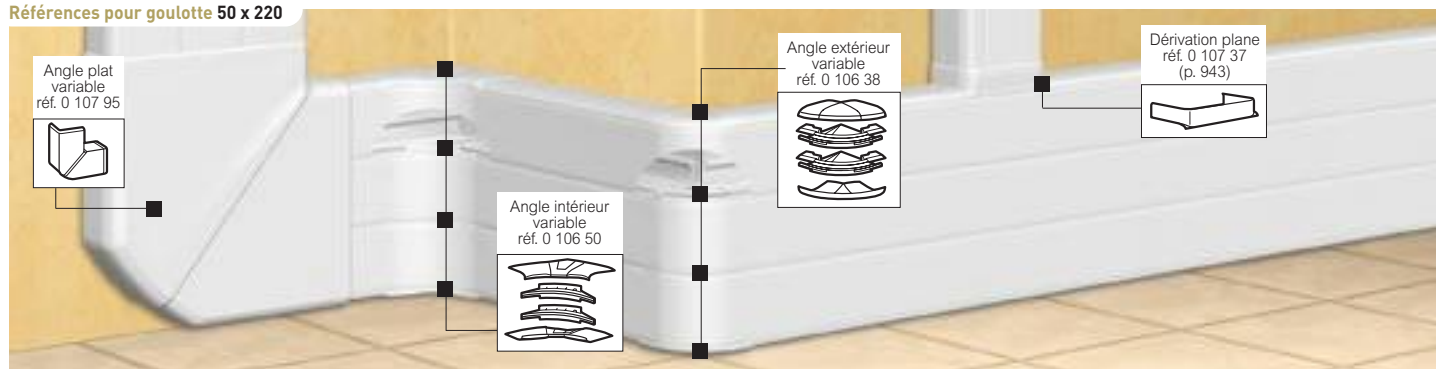

# Goulottes DLP monobloc 50 x 220

couvrete 65 mm pour montage d'appareillage avec support

## Références pour goulotte 50 x 220

Tableau de suggestion d'installation de prises et supports d'installation **p. 888**  
 Tableau de choix profilés, accessoires de cheminements et dériviatiions **p. 942-943**  
 Tableau de capacité **p. 952**

### Réf. Goulotte monobloc 50 x 220

**0 104 28 Goulotte 3 compartiments**  
 Comprend :  
 - 1 corps avec 3 compartiments  
 - 3 couvrete souples larg. 65 mm  
 Section maximale par compartiment :  
 3060/2770/3060 mm<sup>2</sup>  
 Livrée en 4 longueurs de 2 m  
 S'associe avec prises  
 Mosaic et supports pour couvrete  
 65 mm (p. 948)