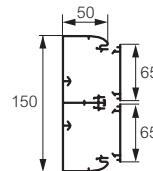

IP 40 - IK 07
 Conforme à la norme NF EN 50085-2-1 (voir catalogue en ligne)

Réf. **Goulotte monobloc 50 x 105**

0 104 24 Goulotte 1 compartiment
 Comprend :
 - 1 corps
 - 1 couvercle souple larg. 65 mm
 Section maximale : 4380 mm²
 Livrée en 6 longueurs de 2 m
 S'associe avec prises
 Mosaic et supports pour couvercle
 65 mm (p. 948)

0 105 82 Cloison supplémentaire
 Cloison de séparation
 Livrée en 12 longueurs de 2 m

0 106 96 Joint de corps
 Joint de corps à éclisse

0 108 01 Joint de couvercle
 Joint pour couvercle largeur 65 mm

0 106 05 Angles pour goulotte 50 x 105
 Angle intérieur, varie de 80° à 100°
0 106 19 Angle extérieur, varie de 60° à 120°
0 107 86 Angle plat à 90°, varie de ± 2,5°

0 107 00 Embout pour goulotte 50 x 105
 Embout gauche ou droit

Réf. **Goulotte monobloc 50 x 150**

0 104 27 Goulotte 2 compartiments
 Comprend :
 - 1 corps avec 2 compartiments
 - 2 couvercles souples larg. 65 mm
 Section maximale : 3060 mm² par compartiment
 Livrée en 6 longueurs de 2 m
 S'associe avec prises
 Mosaic et supports pour couvercle
 65 mm (p. 948)

0 106 06 Angles pour goulotte 50 x 150
 Angle intérieur, varie de 80° à 100°
0 106 35 Angle extérieur, varie de 60° à 120°
0 107 89 Angle plat à 90°, varie de ± 2,5°

0 107 03 Embout pour goulotte 50 x 150
 Embout gauche ou droit