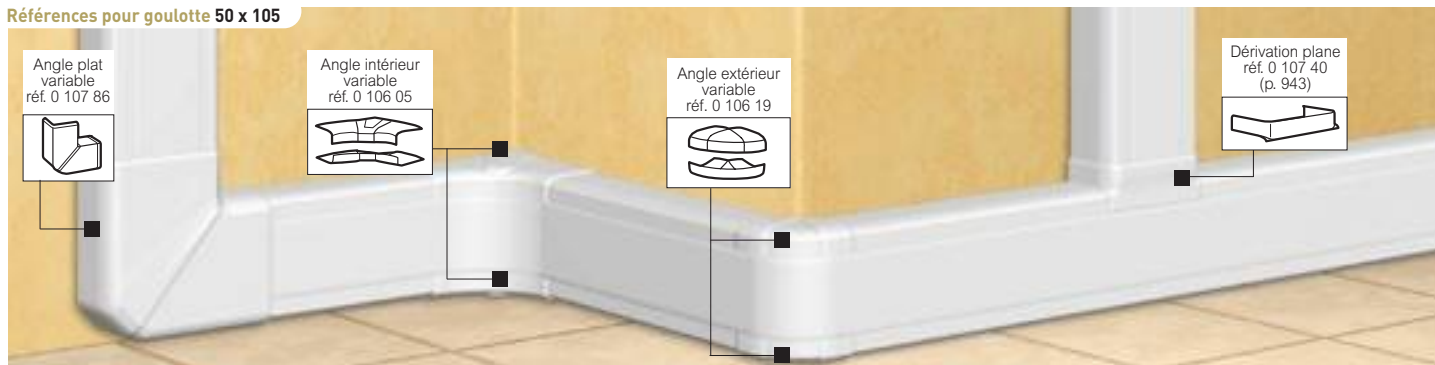

Goulottes DLP monobloc 50 x 105 et 50 x 150

couvercle 65 mm pour montage d'appareillage avec support

Références pour goulotte 50 x 105

Références pour goulotte 50 x 150

Tableau de suggestion d'installation de prises et supports d'installation **p. 888**
 Tableau de choix profilés, accessoires de cheminements et dérivations **p. 942-943**
 Tableau de capacité **p. 952**

IP 40 - IK 07
 Conforme à la norme NF EN 50085-2-1 (voir catalogue en ligne)

Réf. **Goulotte monobloc 50 x 105**

0 104 24 Goulotte 1 compartiment
 Comprend :
 - 1 corps
 - 1 couvercle souple larg. 65 mm
 Section maximale : 4380 mm²
 Livrée en 6 longueurs de 2 m
 S'associe avec prises
 Mosaic et supports pour couvercle
 65 mm (p. 948)

0 105 82 Cloison supplémentaire
 Cloison de séparation
 Livrée en 12 longueurs de 2 m

0 106 96 Joint de corps
 Joint de corps à éclisse

0 108 01 Joint de couvercle
 Joint pour couvercle largeur 65 mm

0 106 05 Angles pour goulotte 50 x 105
 Angle intérieur, varie de 80° à 100°
0 106 19 Angle extérieur, varie de 60° à 120°
0 107 86 Angle plat à 90°, varie de ± 2,5°

0 107 00 Embout pour goulotte 50 x 105
 Embout gauche ou droit

Réf. **Goulotte monobloc 50 x 150**

0 104 27 Goulotte 2 compartiments
 Comprend :
 - 1 corps avec 2 compartiments
 - 2 couvercles souples larg. 65 mm
 Section maximale : 3060 mm² par compartiment
 Livrée en 6 longueurs de 2 m
 S'associe avec prises
 Mosaic et supports pour couvercle
 65 mm (p. 948)