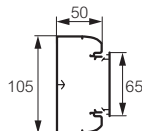

Goulottes DLP monobloc 50 x 105 et 50 x 150

couvercle 65 mm pour montage d'appareillage avec support

Références pour goulotte 50 x 105

Références pour goulotte 50 x 150

Tableau de suggestion d'installation de prises et supports d'installation **p. 888**
 Tableau de choix profilés, accessoires de cheminements et dérivations **p. 942-943**
 Tableau de capacité **p. 952**

IP 40 - IK 07
 Conforme à la norme NF EN 50085-2-1 (voir catalogue en ligne)

Réf. **Goulotte monobloc 50 x 105**

0 104 24 Goulotte 1 compartiment
 Comprend :
 - 1 corps
 - 1 couvercle souple larg. 65 mm
 Section maximale : 4380 mm²
 Livrée en 6 longueurs de 2 m
 S'associe avec prises
 Mosaic et supports pour couvercle
 65 mm (p. 948)

0 105 82 Cloison supplémentaire
 Cloison de séparation
 Livrée en 12 longueurs de 2 m

0 106 96 Joint de corps
 Joint de corps à éclisse

0 108 01 Joint de couvercle
 Joint pour couvercle largeur 65 mm

0 106 05 Angles pour goulotte 50 x 105
 Angle intérieur, varie de 80° à 100°
0 106 19 Angle extérieur, varie de 60° à 120°
0 107 86 Angle plat à 90°, varie de ± 2,5°

0 107 00 Embout pour goulotte 50 x 105
 Embout gauche ou droit

Réf. **Goulotte monobloc 50 x 150**

0 104 27 Goulotte 2 compartiments
 Comprend :
 - 1 corps avec 2 compartiments
 - 2 couvercles souples larg. 65 mm
 Section maximale : 3060 mm² par compartiment
 Livrée en 6 longueurs de 2 m
 S'associe avec prises
 Mosaic et supports pour couvercle
 65 mm (p. 948)