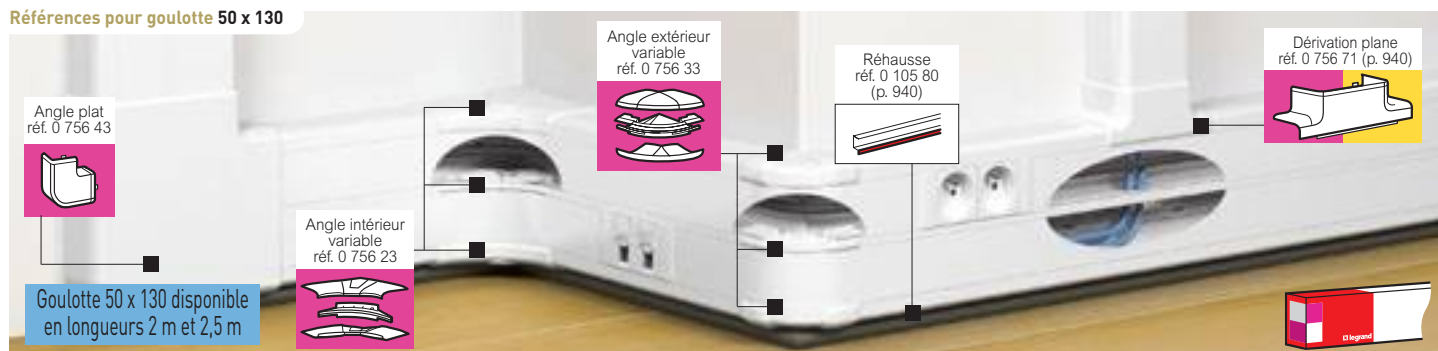

Goulottes Mosaic™ à clippage direct 50 x 130 et 50 x 145

Références pour goulotte 50 x 130