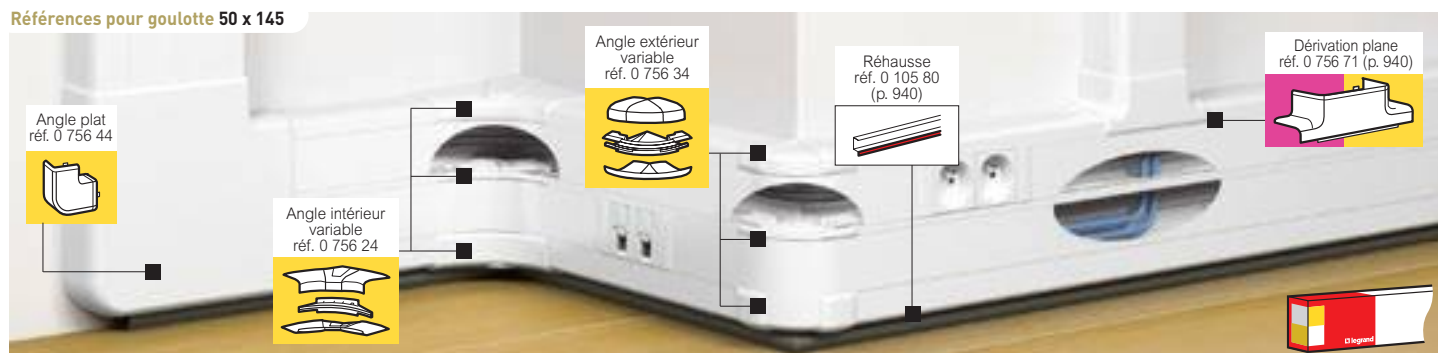

Références pour goulotte 50 x 145

Tableau de choix profilés, accessoires et dérivation p. 934
Tableau de capacité p. 953

IP 40 - IK 07
Conforme à la norme NF EN 50085-2-1 (voir catalogue en ligne)

Réf. Goulotte à clippage direct 50 x 130 0 756 03 Goulotte 2 compartiments Comprend : - 1 corps avec 2 compartiments - 2 couvercles souples larg. 45 mm Accepte tous les appareillages Mosaic Longueur 2 m Livrée en 6 unités 0 110 22 Longueur 2,5 m Livrée en 2 unités 0 756 61 Eclisse de jonction à joint de corps Permet la jonction de 2 corps et facilite la fixation des profilés au mur - jeu de 2 Permet le maintien de l'IP 0 756 66 Joint de corps Joint de corps adhésif 0 756 69 Joint de couvercle Joint de couvercle largeur 45 mm 0 756 23 Angles pour goulotte 50 x 130 Angle intérieur, varie de 80° à 100° 0 756 33 Angle extérieur, varie de 85° à 120° 0 756 43 Angle plat à 90° 0 756 13 Embout pour goulotte 50 x 130 Embout gauche ou droit	

Réf. Goulotte à clippage direct 50 x 145 0 756 04 Goulotte 2 compartiments Comprend : - 1 corps avec 2 compartiments - 2 couvercles souples larg. 45 mm Livrée en 4 unités de long. 2 m Accepte tous les appareillages Mosaic 0 756 63 Eclisse de jonction à joint de corps Permet la jonction de 2 corps et facilite la fixation des profilés au mur - jeu de 2 Permet le maintien de l'IP 0 756 66 Joint de corps Pour joint de corps de goulotte 50 x 145, utiliser la réf. 0 756 66 pour partie supérieure de la goulotte et la réf. 0 756 67 pour partie inférieure Joint de corps adhésif 0 756 67 Joint de corps adhésif 0 756 69 Joint de couvercle Joint de couvercle largeur 45 mm 0 756 24 Angles pour goulotte 50 x 145 Angle intérieur, varie de 80° à 100° 0 756 34 Angle extérieur, varie de 85° à 120° 0 756 44 Angle plat à 90° 0 756 14 Embout pour goulotte 50 x 145 Embout gauche ou droit	

Autres couleurs ou dimensions sur mesure, **Contactez votre direction régionale**