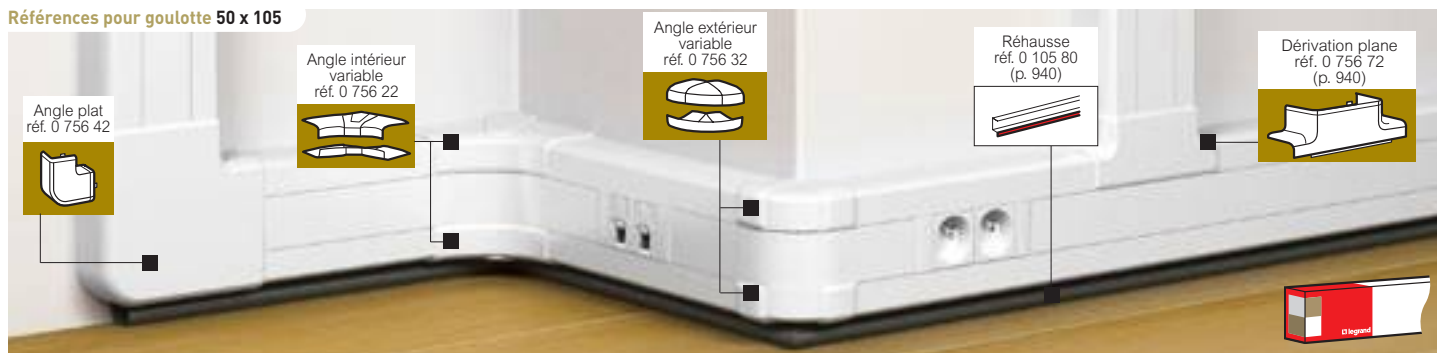

## Références pour goulotte 50 x 80

## Références pour goulotte 50 x 105

Tableau de choix profilés, accessoires et dérivation p. 934  
Tableau de capacité p. 953

IP 40 - IK 07  
Conforme à la norme NF EN 50085-2-1 (voir catalogue en ligne)

### Réf. **Goulotte à clippage direct 50 x 80**

#### **Goulotte 1 compartiment**

- Comprend :
- 1 corps
  - 1 couvercle souple larg. 45 mm
- Accepte tous les appareillages Mosaic
- 0 756 01** Longueur 2 m  
Livrée en 10 unités
- 0 110 20** Longueur 2,5 m  
Livrée en 4 unités