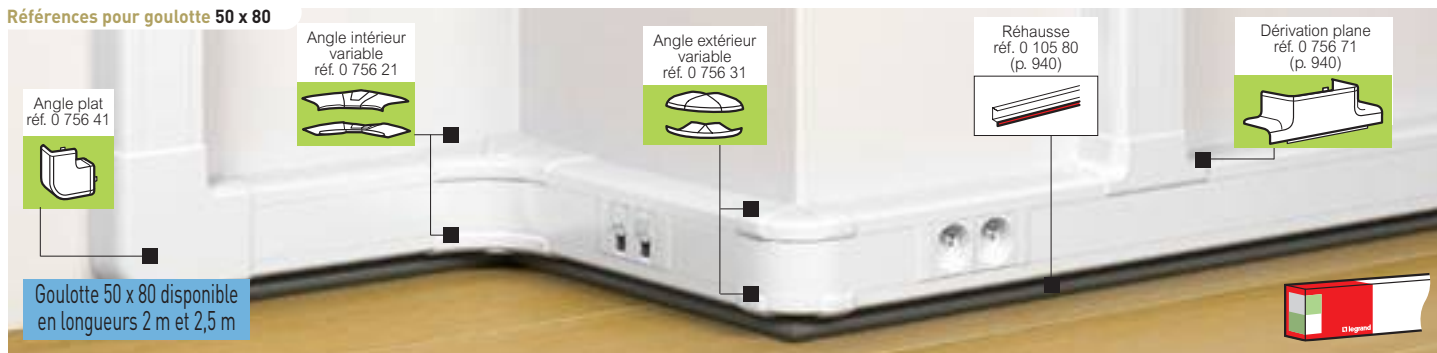

# Goulottes Mosaic™ à clippage direct 50 x 80 et 50 x 105

## Références pour goulotte 50 x 80

## Références pour goulotte 50 x 105

Tableau de choix profilés, accessoires et dérivation p. 934  
Tableau de capacité p. 953

IP 40 - IK 07  
Conforme à la norme NF EN 50085-2-1 (voir catalogue en ligne)