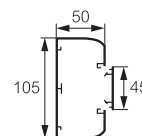

Réf. **Goulotte à clippage direct 50 x 105**

Goulotte 1 compartiment

1. Comprend :
2. 1 corps
   - 1 couvercle souple larg. 45 mm
3. Livrée en 6 unités de long. 2 m
4. Accepte tous les appareillages Mosaic