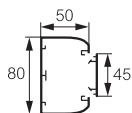

Goulottes Mosaic™ à clippage direct 50 x 80 et 50 x 105

Références pour goulotte 50 x 80

Références pour goulotte 50 x 105

Tableau de choix profilés, accessoires et dérivation p. 934
Tableau de capacité p. 953

IP 40 - IK 07
Conforme à la norme NF EN 50085-2-1 (voir catalogue en ligne)

Réf. **Goulotte à clippage direct 50 x 80**

Goulotte 1 compartiment

1. Comprend :
2. 1 corps
   - 1 couvercle souple larg. 45 mm
3. Accepte tous les appareillages Mosaic
4. **0 756 01** Longueur 2 m
   Livrée en 10 unités
5. **0 110 20** Longueur 2,5 m
   Livrée en 4 unités

Cloison supplémentaire

1. **0 756 09** Cloison de séparation
   Livrée en 13 unités de long. 2 m

Eclisse de jonction à joint de corps

1. **0 756 61** Permet la jonction de 2 corps et facilite la fixation des profilés au mur - jeu de 2
   Permet le maintien de l'IP

Joint de corps

1. **0 756 66** Joint de corps adhésif

Joint de couvercle

1. **0 756 69** Joint de couvercle largeur 45 mm

Angles pour goulotte 50 x 80

1. **0 756 21** Angle intérieur, varie de 80° à 100°
2. **0 756 31** Angle extérieur, varie de 85° à 120°
3. **0 756 41** Angle plat à 90°

Embout pour goulotte 50 x 80

1. **0 756 11** Embout gauche ou droit

Réf. **Goulotte à clippage direct 50 x 105**

Goulotte 1 compartiment

1. Comprend :
2. 1 corps
   - 1 couvercle souple larg. 45 mm
3. Livrée en 6 unités de long. 2 m
4. Accepte tous les appareillages Mosaic

Cloison supplémentaire

1. **0 756 09** Cloison de séparation
   Livrée en 13 unités de long. 2 m

Eclisse de jonction à joint de corps

1. **0 756 62** Permet la jonction de 2 corps et facilite la fixation des profilés au mur - jeu de 2
   Permet le maintien de l'IP

Joint de corps

1. **0 756 67** Joint de corps adhésif

Joint de couvercle

1. **0 756 69** Joint de couvercle largeur 45 mm

Angles pour goulotte 50 x 105

1. **0 756 22** Angle intérieur, varie de 80° à 100°
2. **0 756 32** Angle extérieur, varie de 85° à 120°
3. **0 756 42** Angle plat à 90°

Embout pour goulotte 50 x 105

1. **0 756 12** Embout gauche ou droit