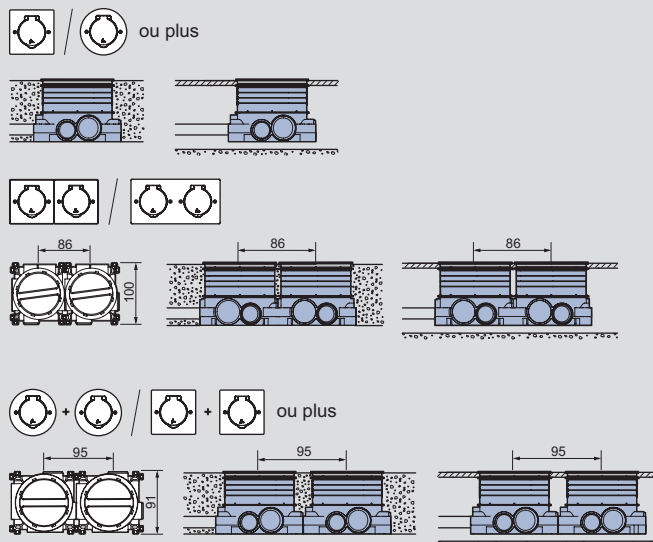

Accessoires pour prises de sol

Réf.	Accessoires
0 819 88	Boîte d'encastrement simple pour béton hauteurs de chape 50 à 80 mm 2 possibilités d'installation en multipostes : - entraxe 86 mm pour platine double ou platines simple poste carrées associées - entraxe 95 mm pour platines simples carrées ou rondes espacées
0 801 88	Boîte d'encastrement Batibox simple multimatériaux Ø80 mm / prof. 50 mm
0 885 08	Scie cloche Ø80 mm
0 897 19	Voyant lumineux blanc pour rétroéclairage de la prise de sol
0 897 09	Kit de 10 vis longues et 30 bouchons à positionner sous la platine Permet d'équiper 5 prises de sol

Prises de sol

Installation dans chape béton ou plancher technique

Dimensions

Suggestion d'équipement avec mécanismes Mosaic pour platines à équiper

Courant fort	Courant faible
Prises de courant 2P+T Surface 0 771 11L : Blanc 0 793 42 : Alu 0 791 21L : Noir mat	Prises RJ 45 0 765 76 : Prise Cat 6 _s STP 0 765 66 : Prise Cat 6 STP 0 765 65 : Prise Cat 6 FTP
Chargeurs 2 USB Type-A 0 775 94 : Blanc 0 793 94 : Alu 0 791 94L : Noir mat	Prises TV 0 787 86 : Prise TV-R-SAT 0 787 82 : Prise TV 0 787 80 : Prise TV type F
Chargeurs 2 USB Type-A + Type-C 0 775 92 : Blanc 0 793 92 : Alu	Prise audio/vidéo 0 787 51 : Prise HP
Chargeurs 2 USB Type-C 0 775 90 : Blanc 0 793 90 : Alu	Obtuteur 0 770 71 : Obtuteur