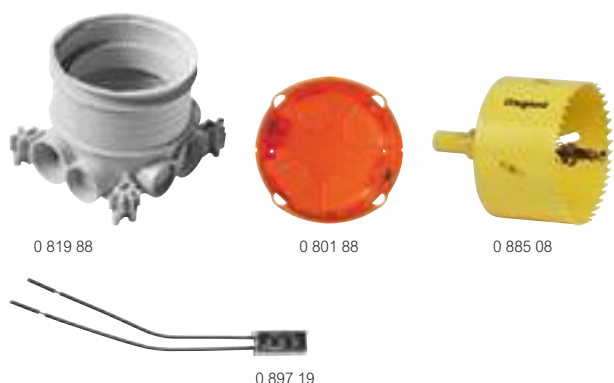

Accessoires pour prises de sol

Réf.	Accessoires
0 819 88	Boîte d'encastrement simple pour béton hauteurs de chape 50 à 80 mm 2 possibilités d'installation en multipostes : - entraxe 86 mm pour platine double ou platines simple poste carrées associées - entraxe 95 mm pour platines simples carrées ou rondes espacées
0 801 88	Boîte d'encastrement Batibox simple multimatériaux Ø80 mm / prof. 50 mm
0 885 08	Scie cloche Ø80 mm
0 897 19	Voyant lumineux blanc pour rétroéclairage de la prise de sol
0 897 09	Kit de 10 vis longues et 30 bouchons à positionner sous la platine Permet d'équiper 5 prises de sol

Prises de sol

Installation dans chape béton ou plancher technique

Dimensions

Suggestion d'équipement avec mécanismes Mosaic pour platines à équiper

Courant fort	Courant faible
Prises de courant 2P+T Surface 0 771 11L : Blanc 0 793 42 : Alu 0 791 21L : Noir mat	Prises RJ 45 0 765 76 : Prise Cat 6 _s STP 0 765 66 : Prise Cat 6 STP 0 765 65 : Prise Cat 6 FTP
Chargeurs 2 USB Type-A 0 775 94 : Blanc 0 793 94 : Alu 0 791 94L : Noir mat	Prises TV 0 787 86 : Prise TV-R-SAT 0 787 82 : Prise TV 0 787 80 : Prise TV type F
Chargeurs 2 USB Type-A + Type-C 0 775 92 : Blanc 0 793 92 : Alu	Prise audio/vidéo 0 787 51 : Prise HP
Chargeurs 2 USB Type-C 0 775 90 : Blanc 0 793 90 : Alu	Obtuteur 0 770 71 : Obtuteur