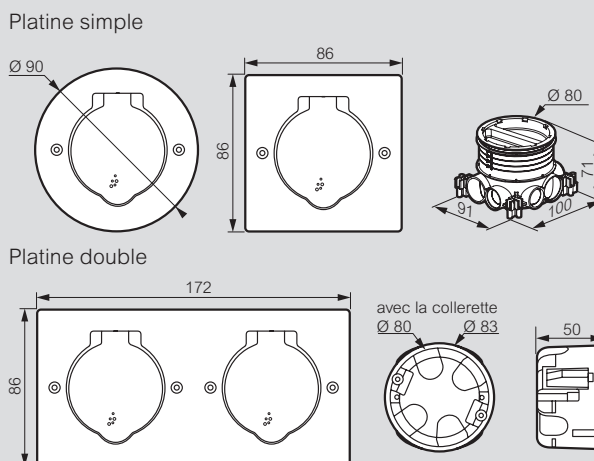

Accessoires pour prises de sol

Réf.	Accessoires
0 819 88	Boîte d'encastrement simple pour béton hauteurs de chape 50 à 80 mm 2 possibilités d'installation en multipostes : - entraxe 86 mm pour platine double ou platines simple poste carrées associées - entraxe 95 mm pour platines simples carrées ou rondes espacées
0 801 88	Boîte d'encastrement Batibox simple multimatériaux Ø80 mm / prof. 50 mm
0 885 08	Scie cloche Ø80 mm
0 897 19	Voyant lumineux blanc pour rétroéclairage de la prise de sol
0 897 09	Kit de 10 vis longues et 30 bouchons à positionner sous la platine Permet d'équiper 5 prises de sol

Prises de sol

Installation dans chape béton ou plancher technique

Dimensions

Suggestion d'équipement avec mécanismes Mosaic pour platines à équiper

Courant fort	Courant faible
Prises de courant 2P+T Surface 0 771 11L : Blanc 0 793 42 : Alu 0 791 21L : Noir mat	Prises RJ 45 0 765 76 : Prise Cat 6 _s STP 0 765 66 : Prise Cat 6 STP 0 765 65 : Prise Cat 6 FTP
Chargeurs 2 USB Type-A 0 775 94 : Blanc 0 793 94 : Alu 0 791 94L : Noir mat	Prises TV 0 787 86 : Prise TV-R-SAT 0 787 82 : Prise TV 0 787 80 : Prise TV type F
Chargeurs 2 USB Type-A + Type-C 0 775 92 : Blanc 0 793 92 : Alu	Prise audio/vidéo 0 787 51 : Prise HP
Chargeurs 2 USB Type-C 0 775 90 : Blanc 0 793 90 : Alu	Obtuteur 0 770 71 : Obtuteur